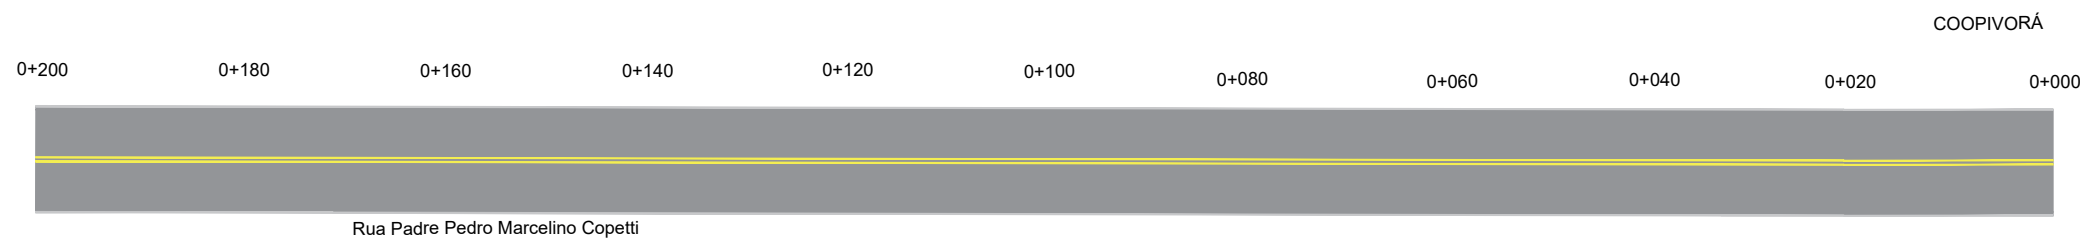

# Perfil Longitudinal

### SEÇÃO TIPO

LOCALIZAÇÃO - RUA PADRE PEDRO MARCELINO COPETTI - IVORÁ/RS  
Sem escala (Imagem google earth)

Endereço: Rua Padre Pedro Marcelino Copetti  
Ivorá - RS

Assunto: Projeto de pavimentação  
0+000,00 ao 0+200,00