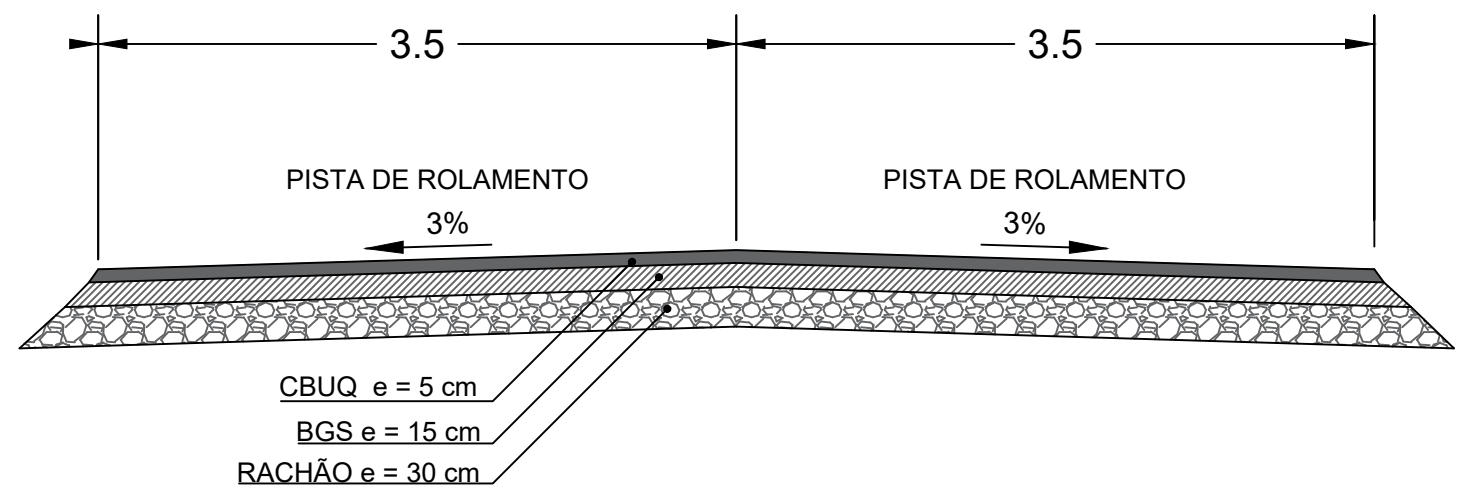

# Perfil Longitudinal

### SEÇÃO TIPO

LOCALIZAÇÃO - RUA PADRE PEDRO MARCELINO COPETTI - IVORÁ/RS  
Sem escala (Imagem google earth)

Endereço: Rua Padre Pedro Marcelino Copetti  
Ivorá - RS

Assunto: Projeto de pavimentação  
0+000,00 ao 0+200,00