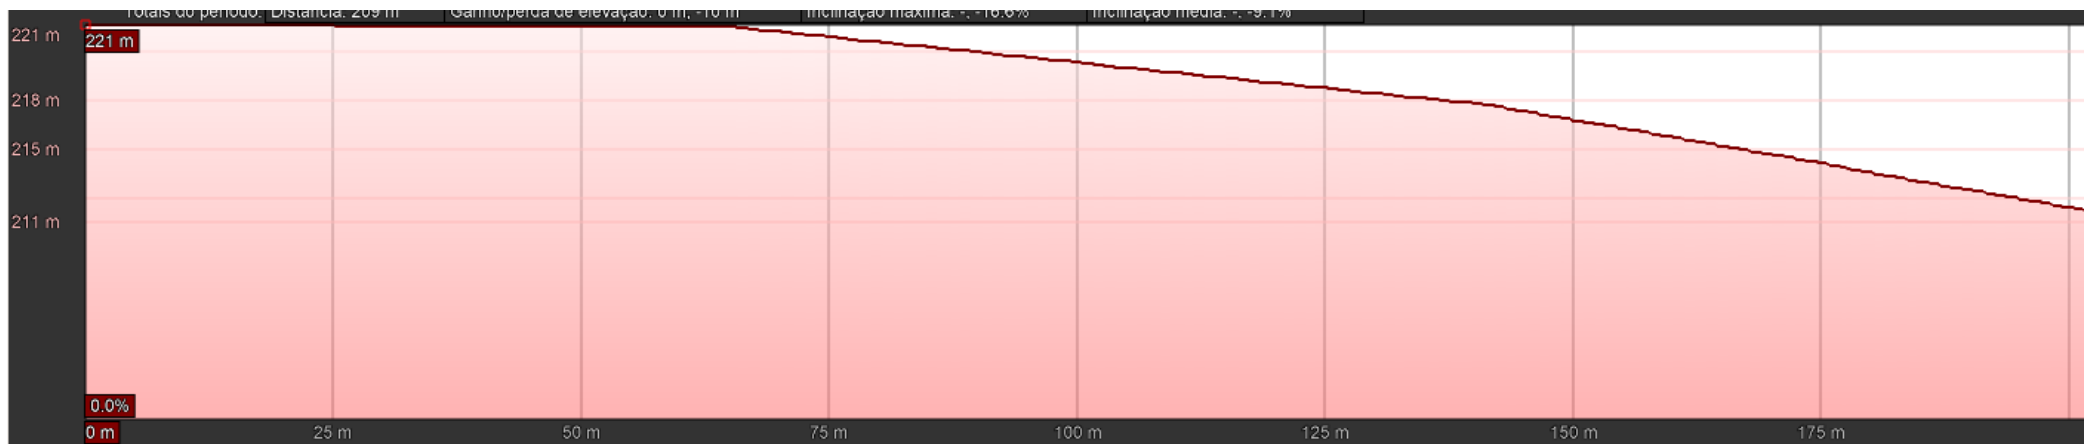

# Perfil Longitudinal

### SEÇÃO TIPO

LOCALIZAÇÃO - RUA PADRE PEDRO MARCELINO COPETTI - IVORÁ/RS  
Sem escala (Imagem google earth)

Endereço: Rua Padre Pedro Marcelino Copetti  
Ivorá - RS

Assunto: Projeto de pavimentação  
0+000,00 ao 0+200,00

Prefeitura Municipal de Ivorá  
Proprietário

Data:  
10/06/2026

Desenho:

Escala:  
1:750

Prancha:  
**1**