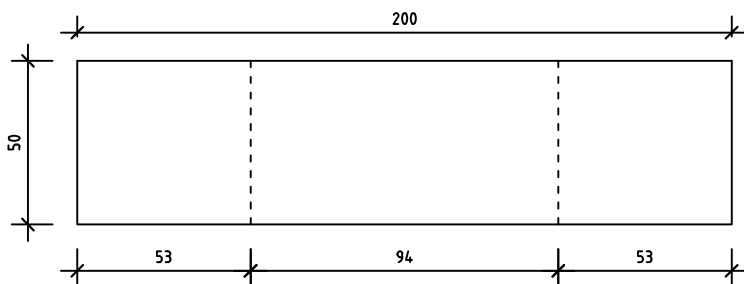

VISTA SUPERIOR MESA

PREFEITURA MUNICIPAL DE SÃO MARCOS

ESCOLA AMOR PERFEITO

DATA:
04/2026

ITEM:
01