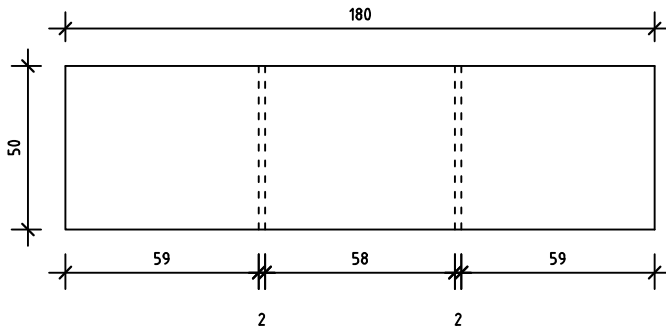

VISTA FRONTAL INTERNA ARMÁRIO

VISTA FRONTAL ARMÁRIO

VISTA SUPERIOR ARMÁRIO

MÓVEIS ESCOLA AMOR PERFEITO

ARMÁRIO EM MDF 18mm

PUXADOR TIPO BARRA NAS GAVETAS E PORTAS,
COM PROTEÇÃO NAS EXTREMIDADES.
GAVETAS COM CORREDIÇAS TELESCÓPICAS

MELAMINA COR BRANCO

OBS: VERIFICAR MEDIDAS NO LOCAL

VISTA FRONTAL MESA

MÓVEIS ESCOLA AMOR PERFEITO

MESA PARA ESCRITÓRIO EM MDF 18mm
E TAMPO 36mm,
PUXADOR TIPO BARRA NAS GAVETAS,
COM PROTEÇÃO NAS EXTREMIDADES.
GAVETAS COM CORREDIÇAS TELESCÓPICAS