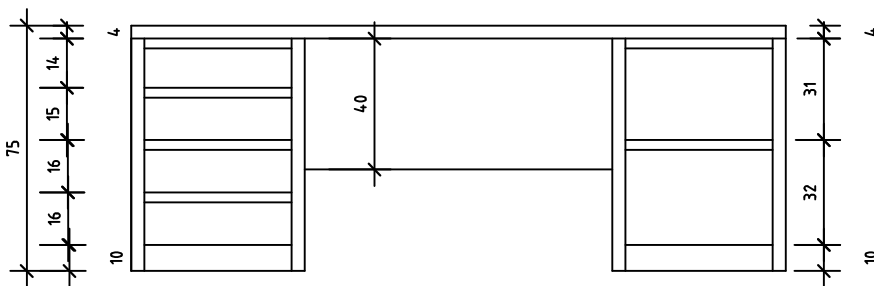

VISTA FRONTAL INTERNA ARMÁRIO

VISTA FRONTAL ARMÁRIO

VISTA SUPERIOR ARMÁRIO

MÓVEIS ESCOLA AMOR PERFEITO

ARMÁRIO EM MDF 18mm

PUXADOR TIPO BARRA NAS GAVETAS E PORTAS,
COM PROTEÇÃO NAS EXTREMIDADES.
GAVETAS COM CORREDIÇAS TELESCÓPICAS

MELAMINA COR BRANCO

OBS: VERIFICAR MEDIDAS NO LOCAL

VISTA FRONTAL MESA

MÓVEIS ESCOLA AMOR PERFEITO

MESA PARA ESCRITÓRIO EM MDF 18mm
E TAMPO 36mm,
PUXADOR TIPO BARRA NAS GAVETAS,
COM PROTEÇÃO NAS EXTREMIDADES.
GAVETAS COM CORREDIÇAS TELESCÓPICAS