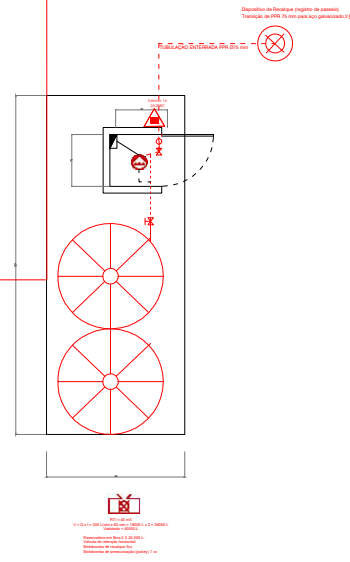

-  BLOCO DE ILUMINAÇÃO 2200 LUMENS
-  BLOCO DE ILUMINAÇÃO DE BALIZAMENTO 30 LED
- 

Jonatas Martins das Chagas
 Engenheiro Civil - CREA 152462/4
 Rua Santa Maria, nº183, bairro Consoladora, Casco - RS
 Fone: 51 33980725 - Cel: 99261 030
 E-mail: jonatas@sigmat.com

ASSUNTO:
 PPCI TÉRREO
 Pavimento Térreo

Área:	6.200,71 m²	Orçamento:	R\$ 10.951,00
Valor:	R\$ 10.951,00	Data:	15/05/2024
Projeto:	PPCI TÉRREO	Auto:	18