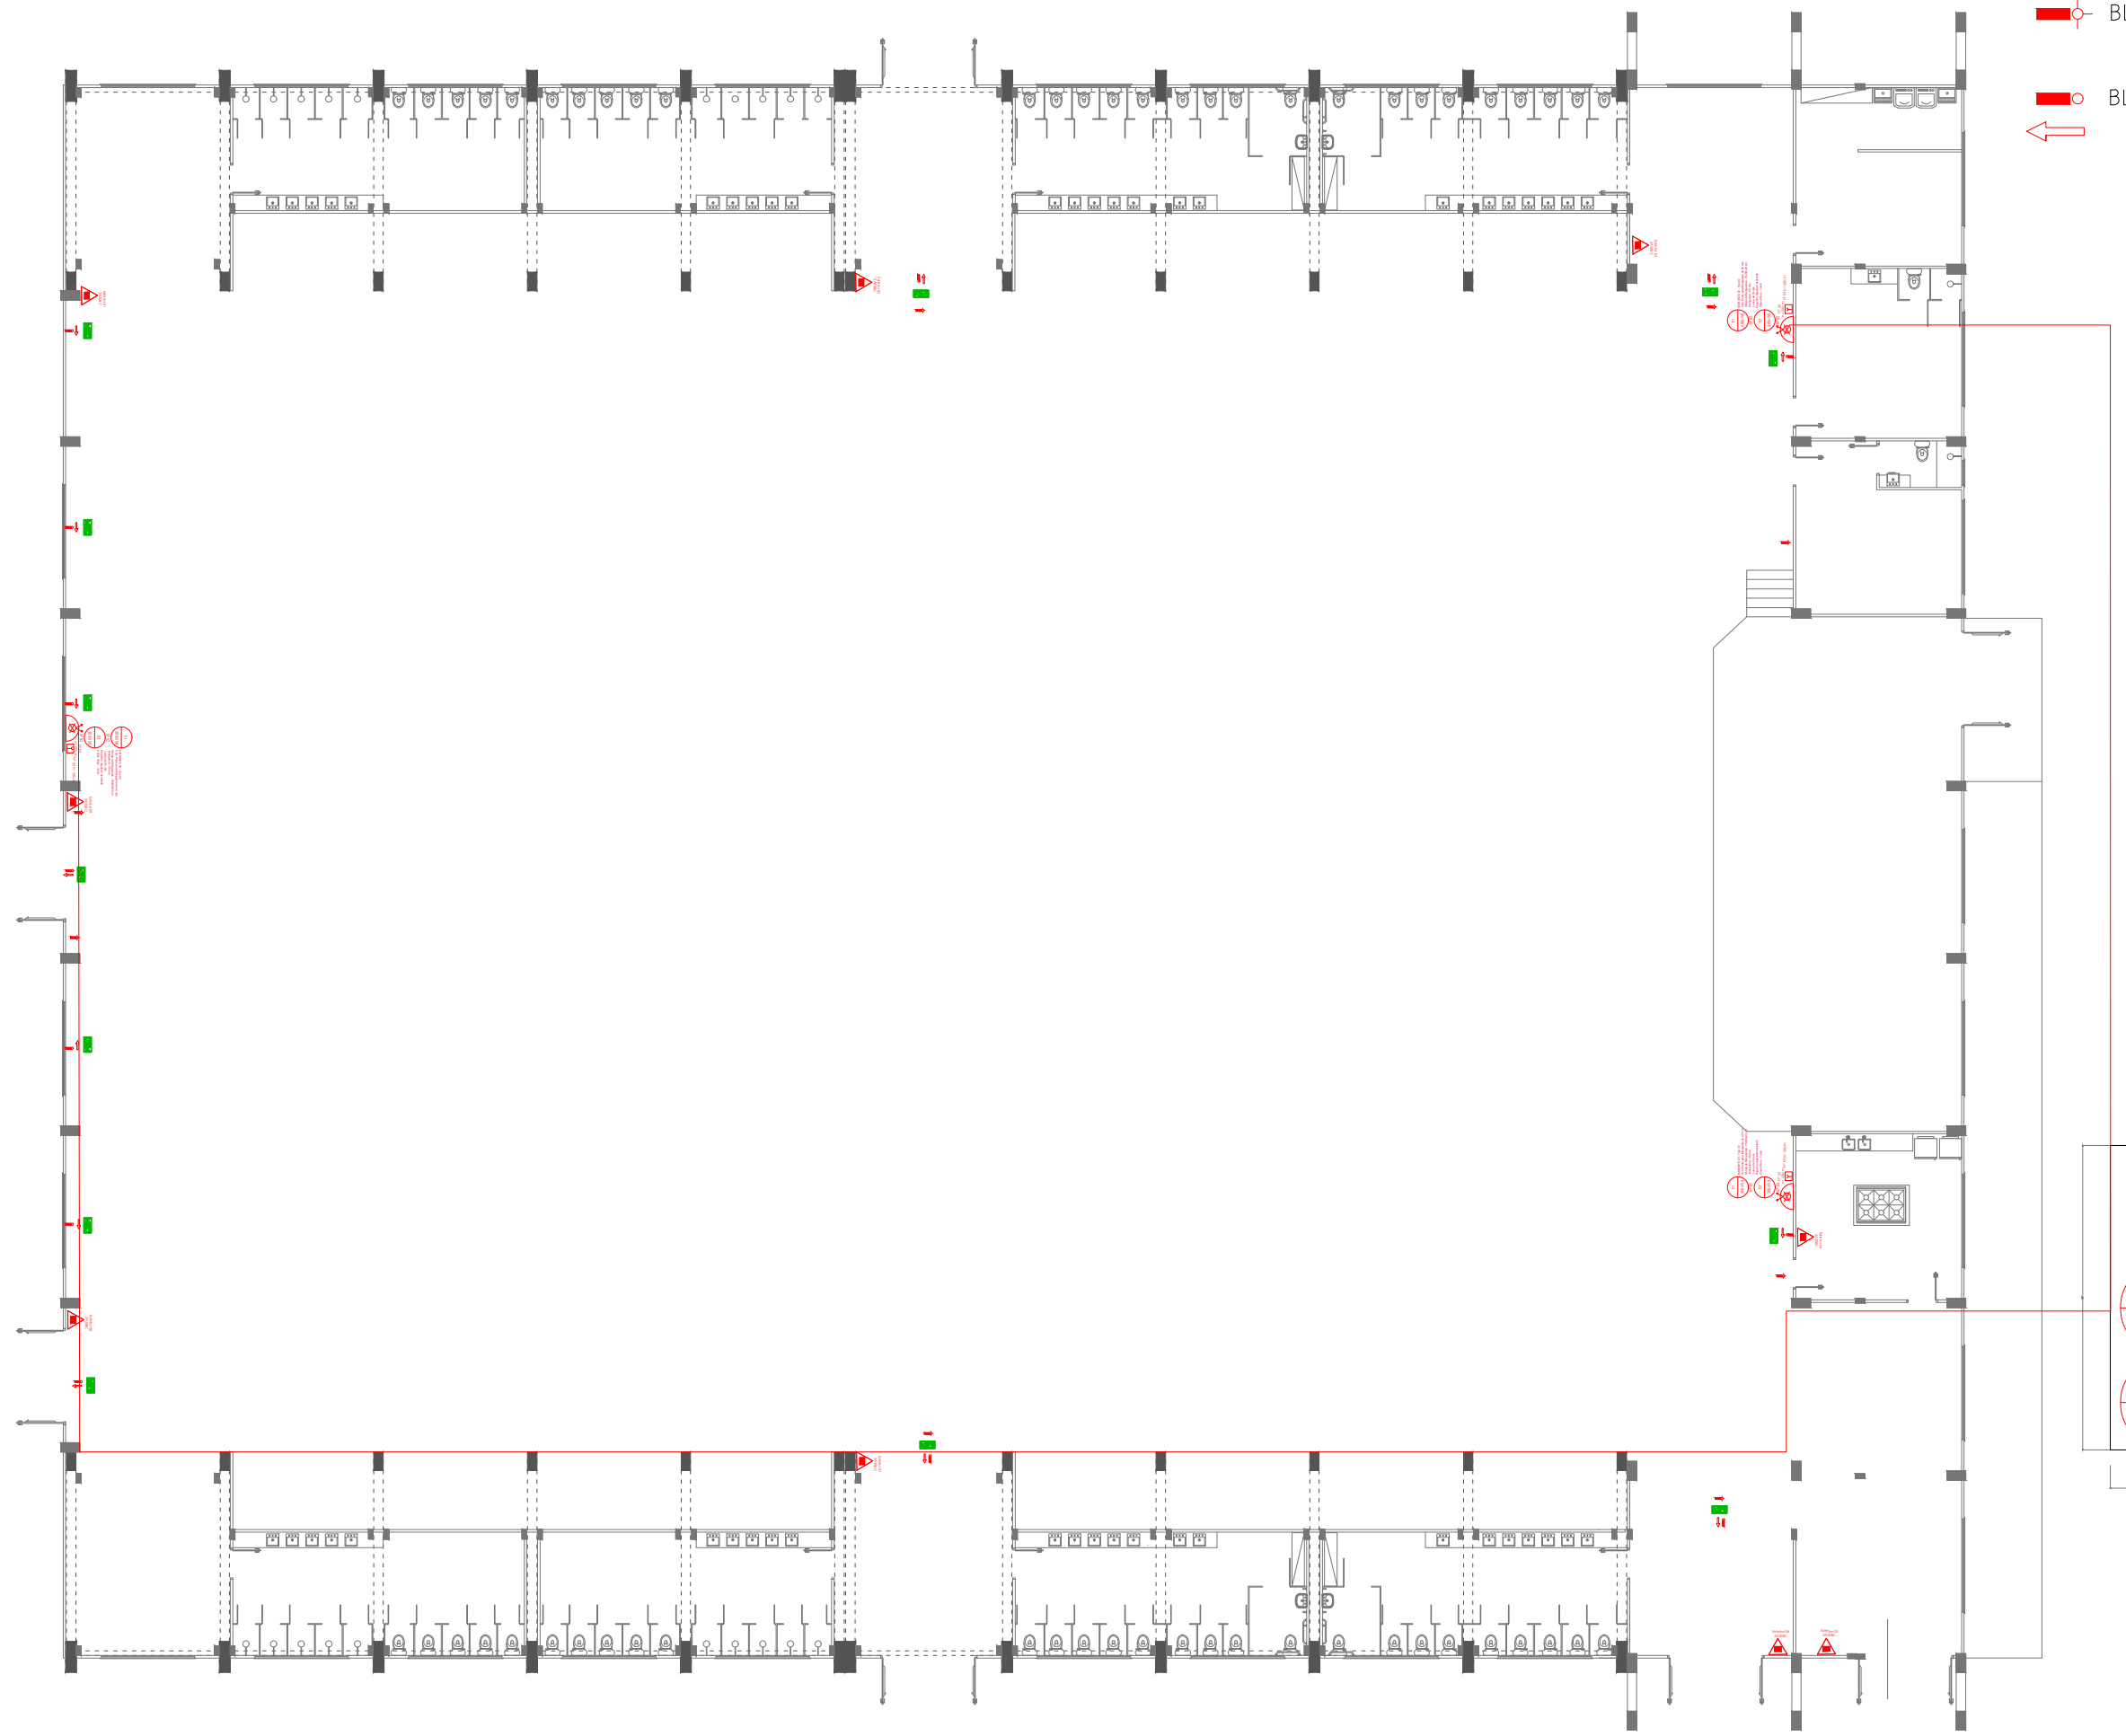

- BLOCO DE ILUMINAÇÃO 2200 LUMENS
- BLOCO DE ILUMINAÇÃO DE BALIZAMENTO 30 LED

Jonatas Martins das Chagas
Engenheiro Civil - CREA 152462/4
Rua Santa Maria, nº183, bairro Consoladora, Casco - RS
Fone: 51 33980725 - Cel: 99261 030
E-mail: jonatas@sigmat.com

PROPRIETÁRIO:
PREFEITURA MUNICIPAL DE PARAI
Prefeito: Gilberto Zanotto - Endereço: Av. Presidente Castelo Branco, 1033, centro, Parai - RS

CLIENTE/EMPRESA:
GINÁSIO POLIESPORTIVO MUNICIPAL

LOCAL:
Rua João Pegoraro, Parque de Eventos, Parai - RS
Latitude: 28°43'23"S; Longitude: 51°47'04"O

ASSUNTO:
PPCI TÉRREO
Pavimento Térreo

Área:	6.200,71 m²	Orçamento:	R$ 10.951,00
Valor:	R$ 10.951,00	Data:	15/05/2024
Projeto:	PPCI TÉRREO	Auto:	18