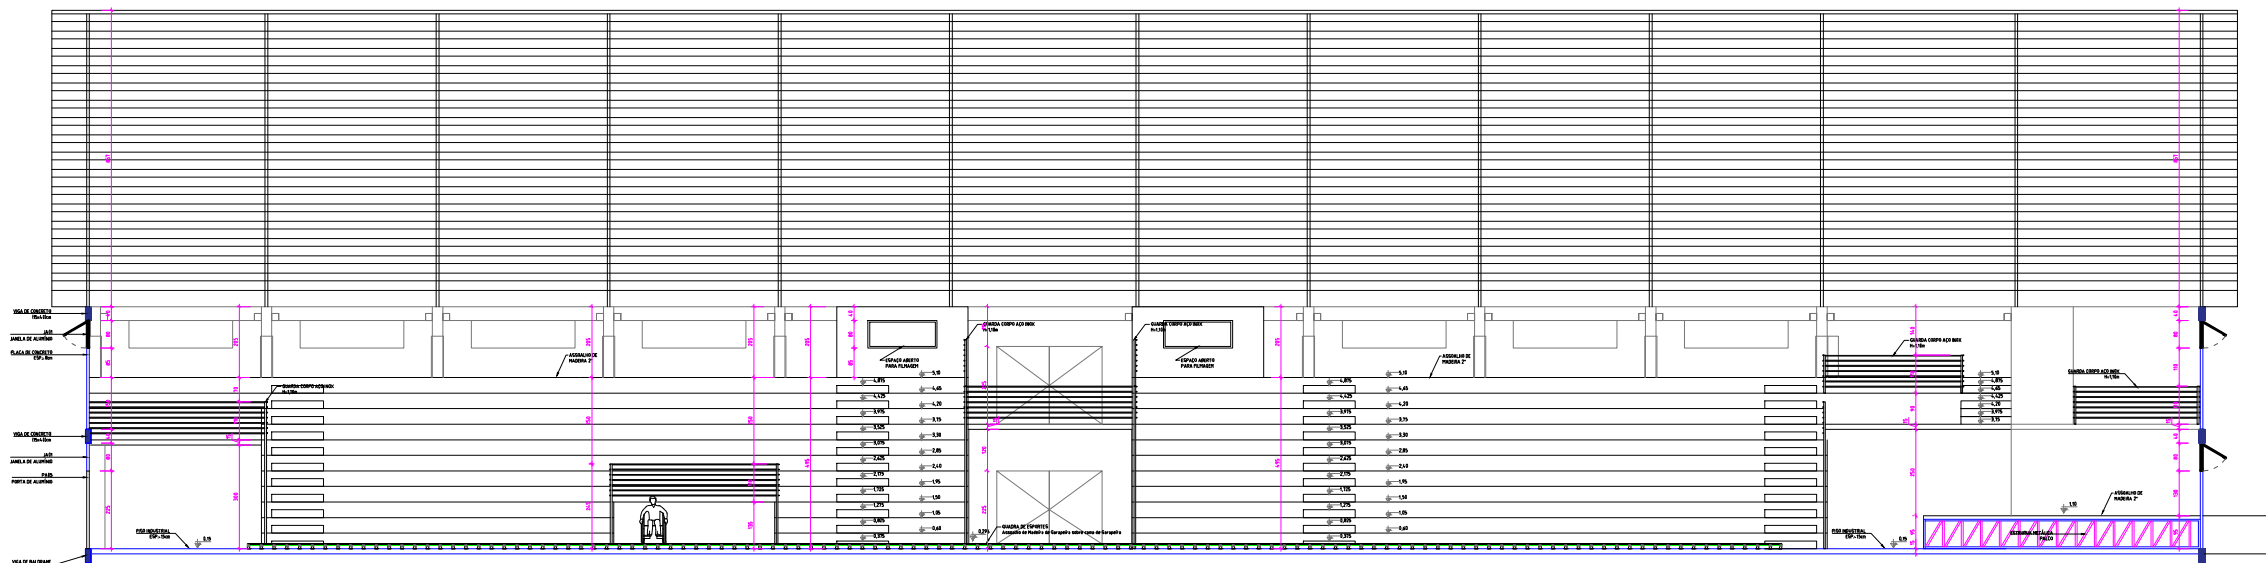

CORTE FF'

Jonatas Martins das Chagas

PROPRIETÁRIO:

PREFEITURA MUNICIPAL DE PARAI
Prefeito: Gilberto Zanotto Endereço: Av. Presidente Castelo Branco, 1033, centro, Parai - RS

PROPOSTA Nº: 00049
DATA: 04/09/2008

ASSUNTO:
PROJETO ARQUITETÔNICO
Cortes

Área: 6.200,71 m²
Escala: 1/50
Folha: 05
DE 05