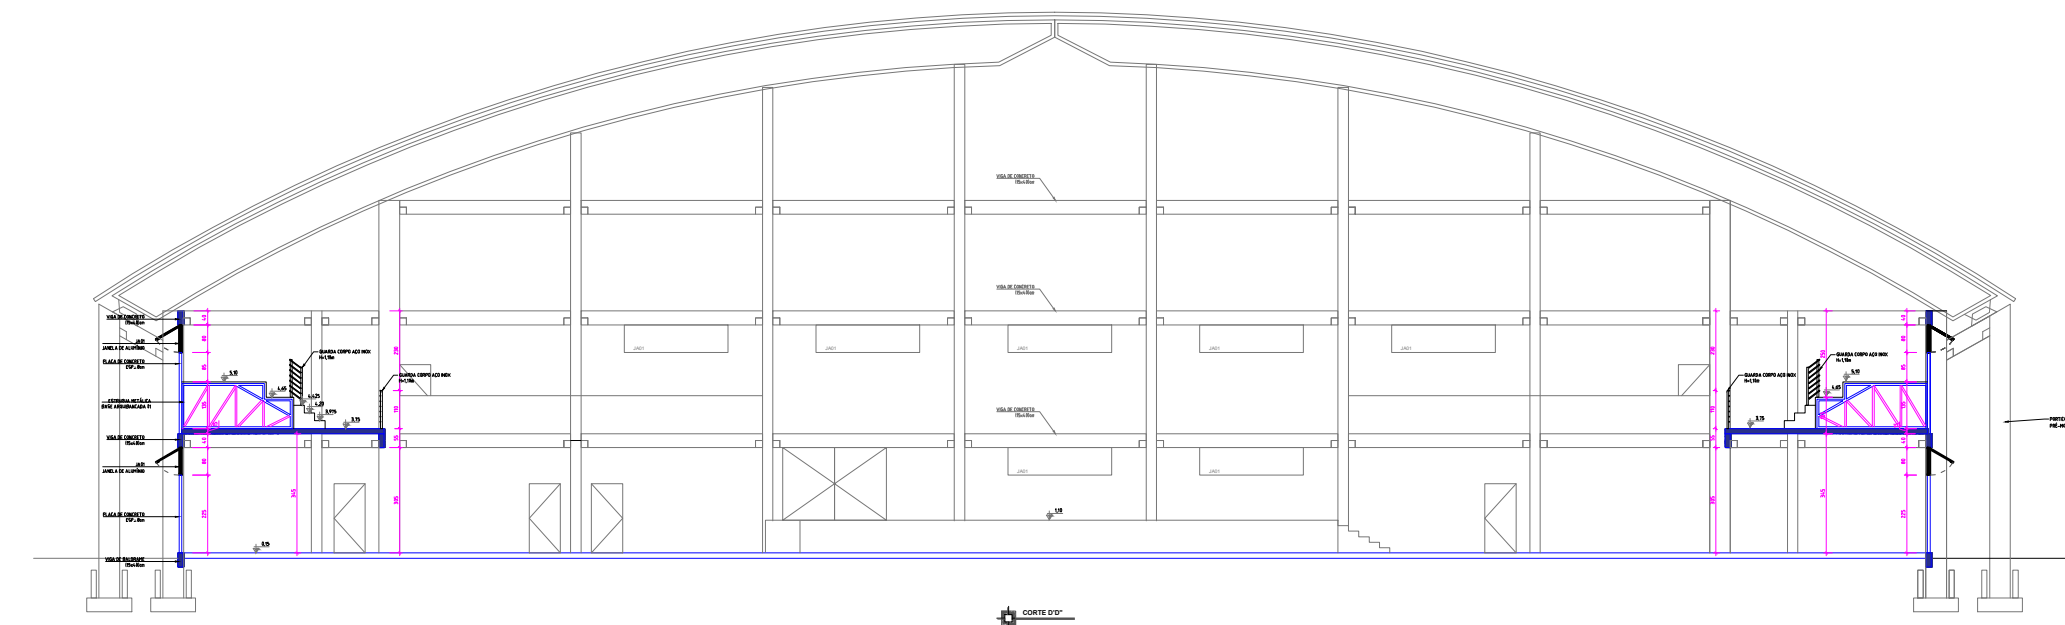

CORTE DD'

Jonatas Martins das Chagas

PROPRIETÁRIO:

PREFEITURA MUNICIPAL DE PARAI
Prefeito: Gilberto Zanotto Endereço: Av. Presidente Castelo Branco, 1033, centro, Parai - RS

PROPOSTA Nº: 00049
DATA: 04/09/2008

ASSUNTO:
PROJETO ARQUITETÔNICO
Cortes

Área: 6.200,71 m²
Escala: 1/50
Folha: 05
DE 05