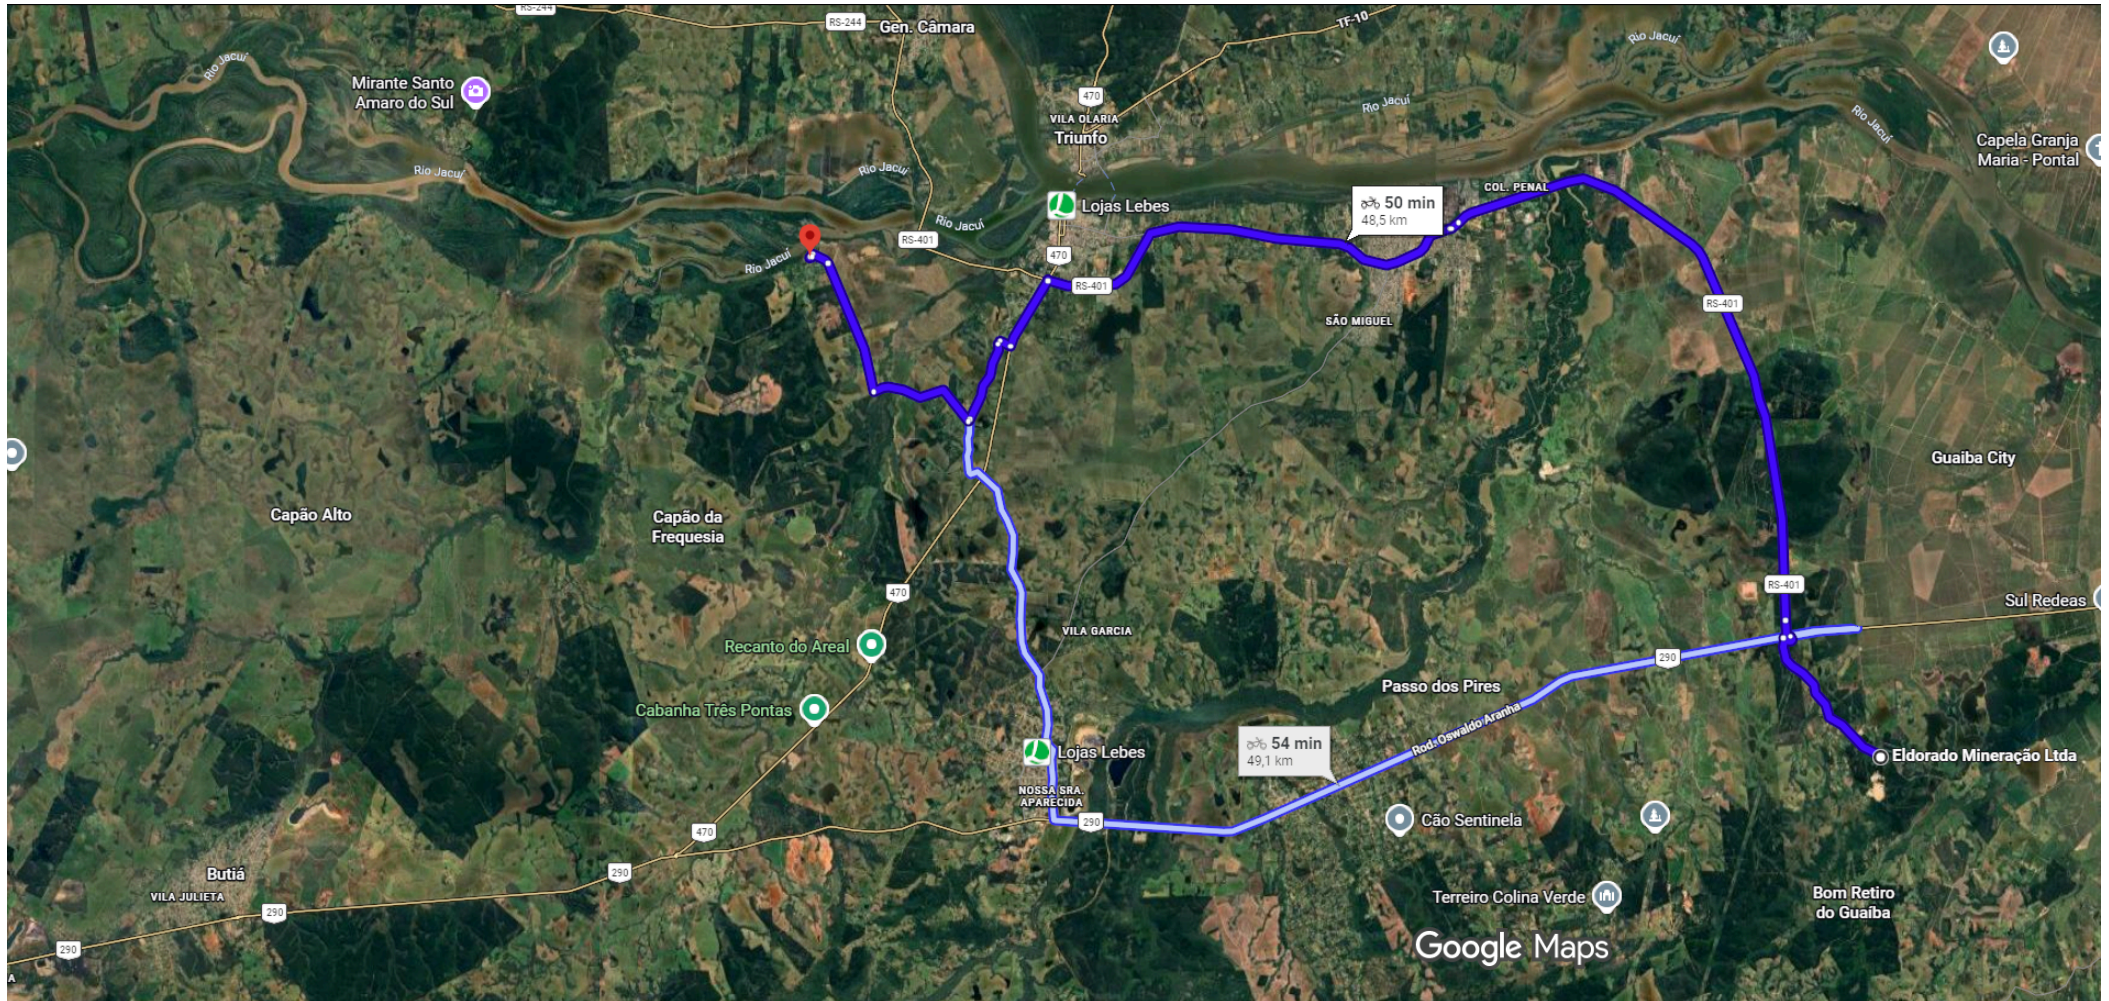

de Av. Maurício Cardoso, 2552 - Passo de Areia, São Jerônimo - RS, De carro 10,8 km, 17 min
96700-000 a Porto do Conde, Rua Recreativa S/No - Porto do Conde (Distrito), São Jerônimo - RS

DMT BOTA FORA - RUA OSÓRIO CORREIA DOSSANTOS, NA LOCALIDADE DO PORTO DO CONDE ATÉ AV. MAURÍCIO CARDOSO

TRANSPORTE MATERIAL TUBOS DE CONCRETO ATÉ A RUA OSÓRIO CORREIA DOSSANTOS, NA LOCALIDADE DO PORTO DO CONDE (DMT 72KM)

Imagens ©2026, Dados do mapa ©2026 Google 5 km

Porto do Conde
Rua Recreativa S/No -
Porto do Conde

⚠ Este trajeto inclui uma balsa.

B Assinado digitalmente por SIMONE PEREIRA DE LIMA. Verifique a autenticidade em verificador.betha.cloud e insira o código 43M-XWQ-DDQ-W9Z.

de Eldorado Mineração Ltda, Est. Monte Alegre Km 4,4 - Bairro Bom Retiro, Motocicleta 48,5 km, 50 min
Eldorado do Sul - RS, 92990-000 a Porto do Conde, Rua Recreativa S/No - Porto do Conde (Distrito), São Jerônimo - RS

TRANSPORTE MATERIAL BRITADO DA JAZIDA MAIS PRÓXIMA ATÉ A RUA OSÓRIO CORREIA DOS SANTOS, NA LOCALIDADE DO PORTO DO CONDE (DMT 48,5KM)

Imagens ©2026, Dados do mapa ©2026 2 km

 via RS-401

50 min

B

Assinado digitalmente por SIMONE PEREIRA DE LIMA. Verifique a autenticidade em verificador.betha.cloud e insira o código 43M-XWQ-DDQ-W9Z.