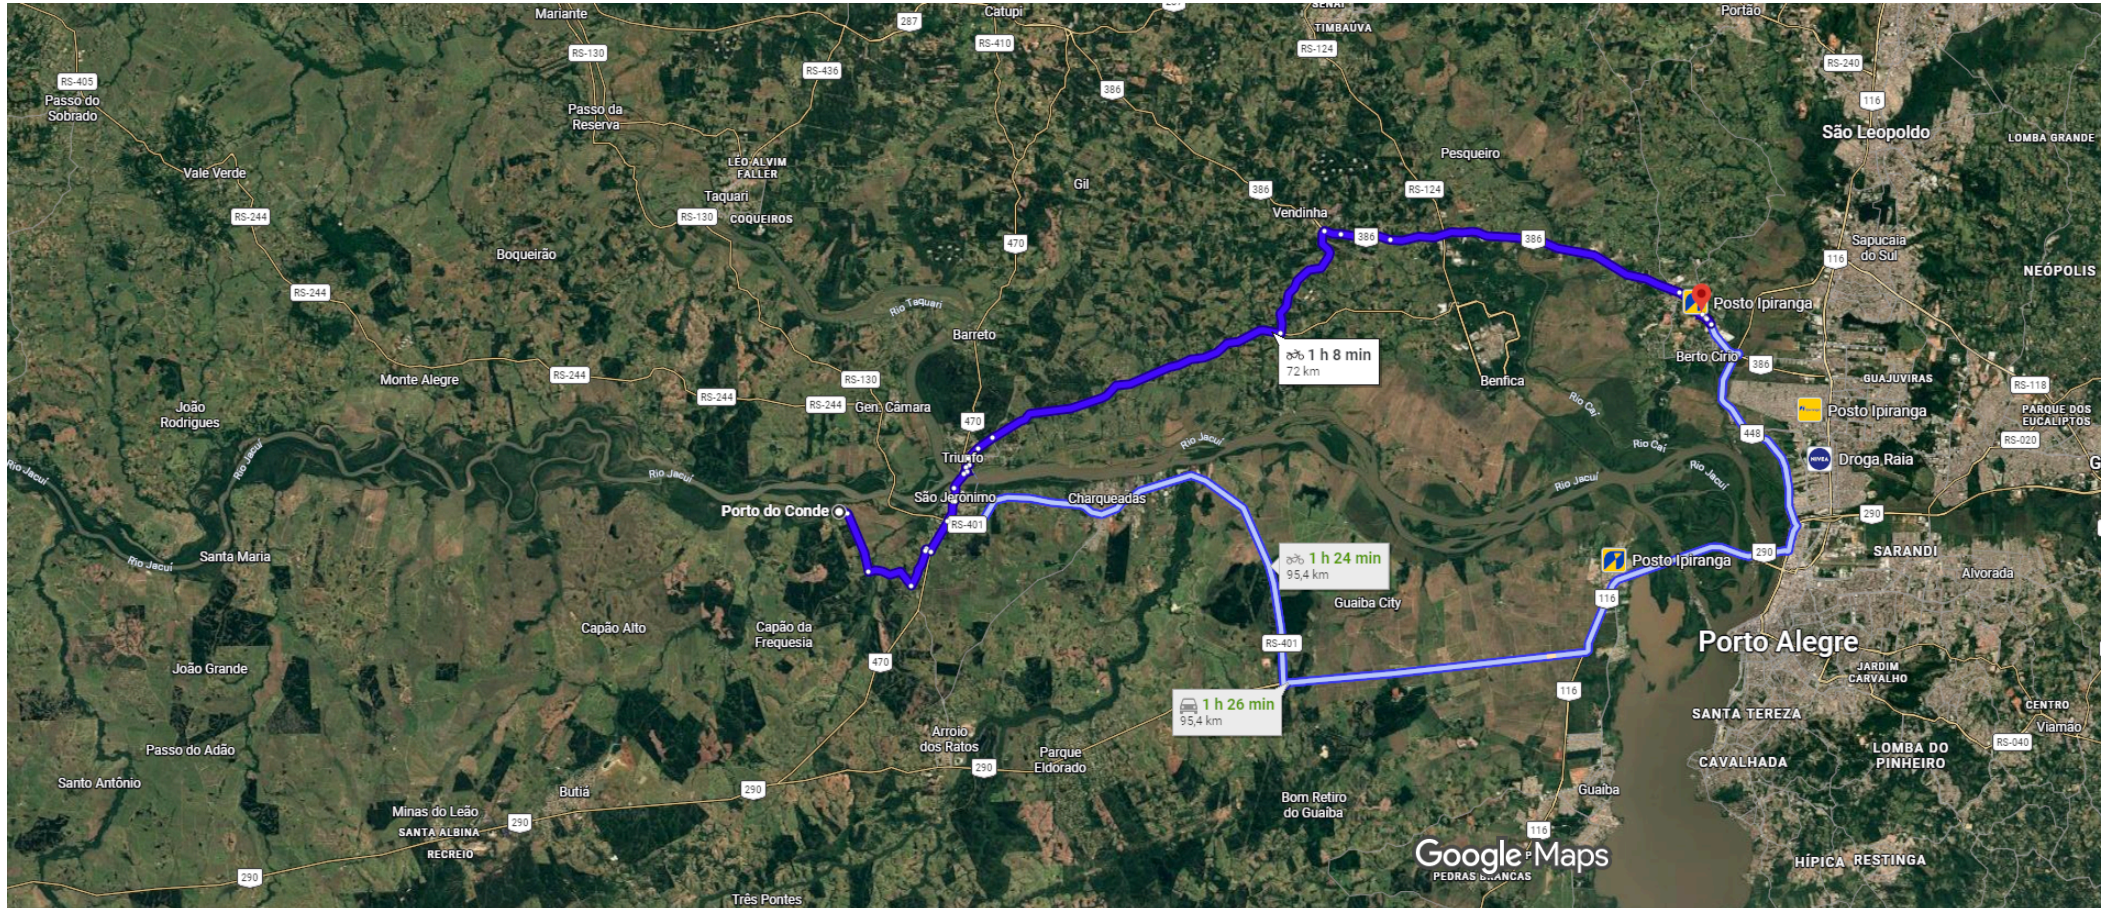

de Av. Maurício Cardoso, 2552 - Passo de Areia, São Jerônimo - RS, De carro 10,8 km, 17 min
96700-000 a Porto do Conde, Rua Recreativa S/No - Porto do Conde (Distrito), São Jerônimo - RS

DMT BOTA FORA - RUA OSÓRIO CORREIA DOSSANTOS, NA LOCALIDADE DO PORTO DO CONDE ATÉ AV. MAURÍCIO CARDOSO

Imagens ©2026 Airbus, CNES / Airbus, Landsat / Copernicus, Maxar Technologies, Dados do mapa ©2026 500 m

 via Av. Maurício Cardoso, Estr. Velha do Butiá e Estr. Porto do Conde 17 min
10,8 km

B Assinado digitalmente por SIMONE PEREIRA DE LIMA. Verifique a autenticidade em verificador.betha.cloud e insira o código 43M-XWQ-DDQ-W9Z.

TRANSPORTE MATERIAL TUBOS DE CONCRETO ATÉ A RUA OSÓRIO CORREIA DOSSANTOS, NA LOCALIDADE DO PORTO DO CONDE (DMT 72KM)

Imagens ©2026, Dados do mapa ©2026 Google 5 km

Porto do Conde
Rua Recreativa S/No -
Porto do Conde

TRANSPORTE MATERIAL BRITADO DA JAZIDA MAIS PRÓXIMA ATÉ A RUA OSÓRIO CORREIA DOS SANTOS, NA LOCALIDADE DO PORTO DO CONDE (DMT 48,5KM)

Imagens ©2026, Dados do mapa ©2026 2 km

 via RS-401

50 min

B

Assinado digitalmente por SIMONE PEREIRA DE LIMA. Verifique a autenticidade em verificador.betha.cloud e insira o código 43M-XWQ-DDQ-W9Z.