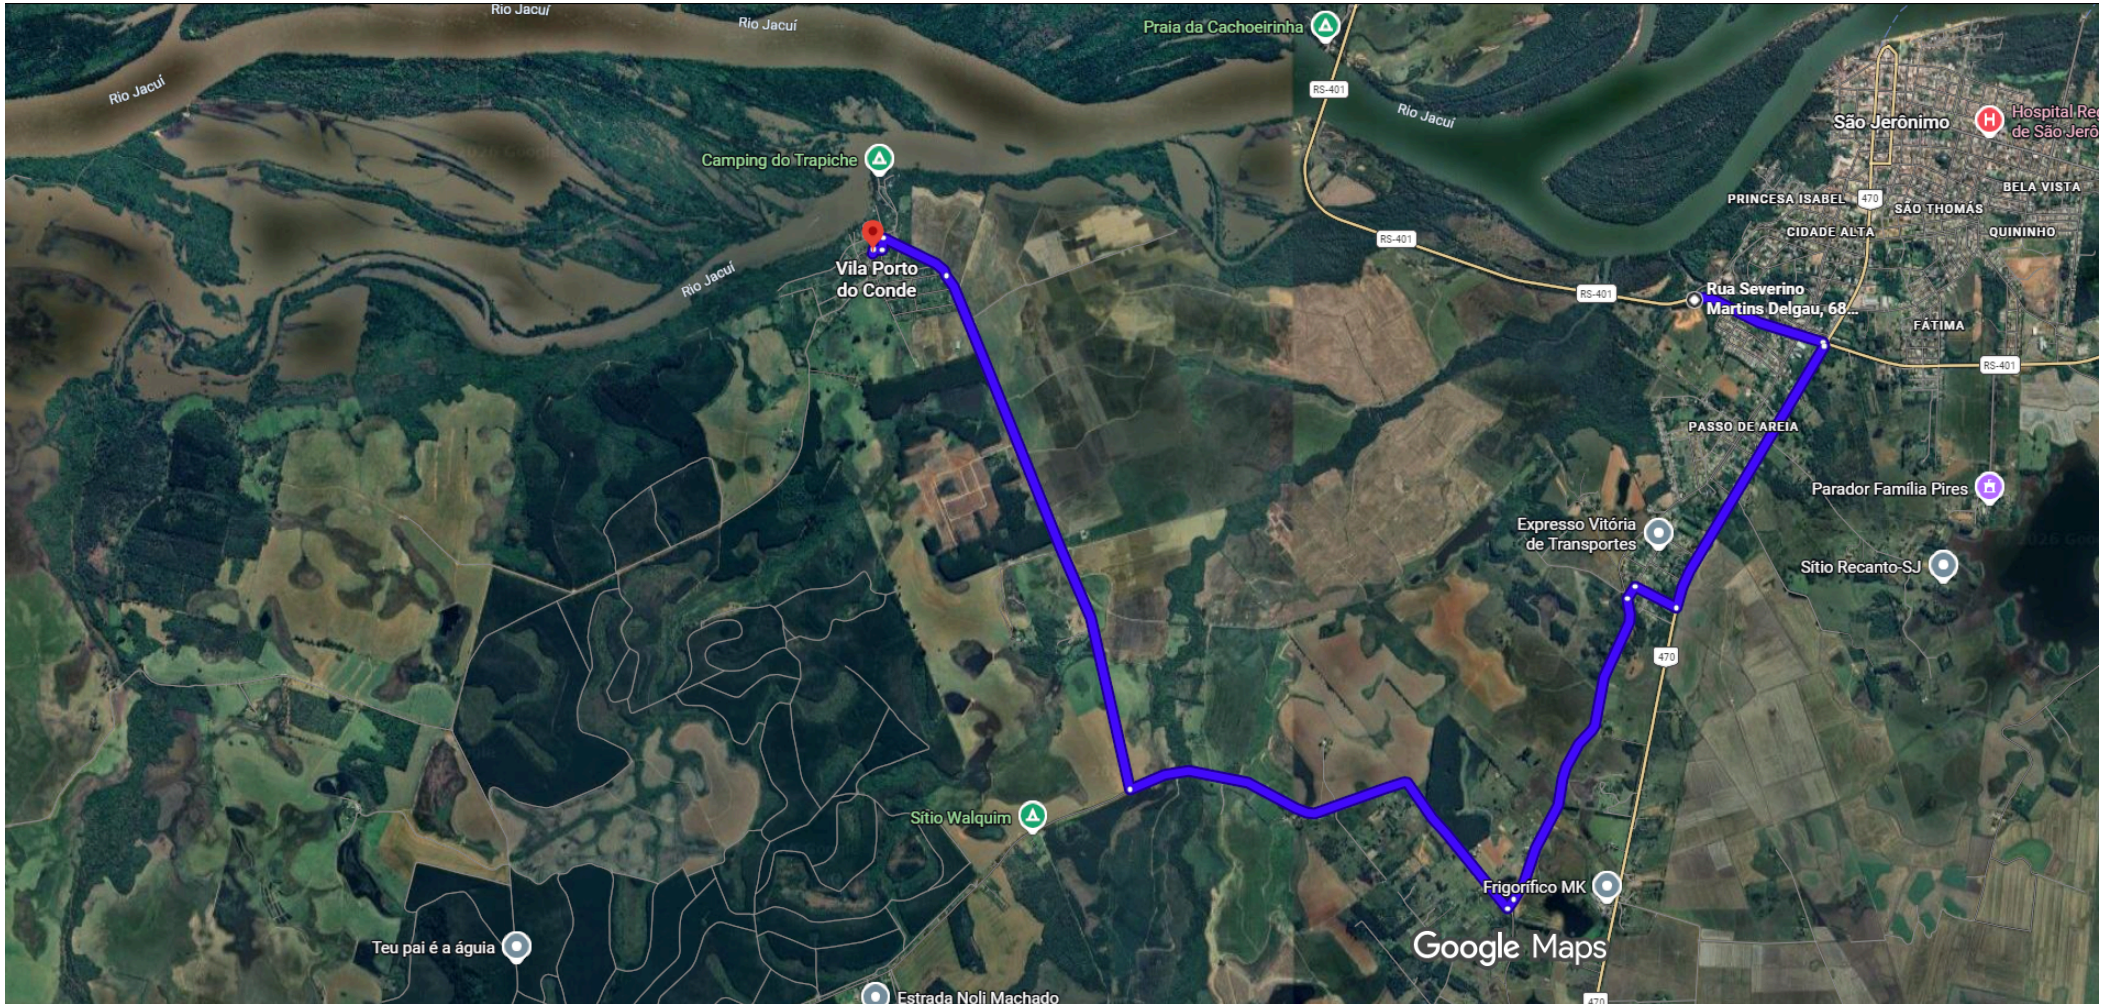

de Av. Maurício Cardoso, 2552 - Passo de Areia, São Jerônimo - RS, De carro 10,8 km, 17 min
96700-000 a Porto do Conde, Rua Recreativa S/No - Porto do Conde (Distrito), São Jerônimo - RS

DMT BOTA FORA - RUA OSÓRIO CORREIA DOSSANTOS, NA LOCALIDADE DO PORTO DO CONDE ATÉ AV. MAURÍCIO CARDOSO

TRANSPORTE MATERIAL TUBOS DE CONCRETO ATÉ A RUA OSÓRIO CORREIA DOSSANTOS, NA LOCALIDADE DO PORTO DO CONDE (DMT 72KM)

Imagens ©2026, Dados do mapa ©2026 Google 5 km

Porto do Conde
Rua Recreativa S/No -
Porto do Conde

TRANSPORTE MATERIAL BRITADO DA JAZIDA MAIS PRÓXIMA ATÉ A RUA OSÓRIO CORREIA DOS SANTOS, NA LOCALIDADE DO PORTO DO CONDE (DMT 48,5KM)

Imagens ©2026, Dados do mapa ©2026 2 km

 via RS-401

50 min

B

Assinado digitalmente por SIMONE PEREIRA DE LIMA. Verifique a autenticidade em verificador.betha.cloud e insira o código 43M-XWQ-DDQ-W9Z.

de R. Severino Martins Delgau, 68 - Passo de Areia, São Jerônimo - RS, Motocicleta 13,3 km, 18 min
96700-000 a Porto do Conde, Rua Recreativa S/No - Porto do Conde (Distrito), São Jerônimo - RS

TRANSPORTE MATERIAL ARGILOSO DA JAZIDA LICENCIADA MAIS PRÓXIMA ATÉ A RUA OSÓRIO CORREIA DOS SANTOS, NA LOCALIDADE DO PORTO DO CONDE (DMT 13,3KM)