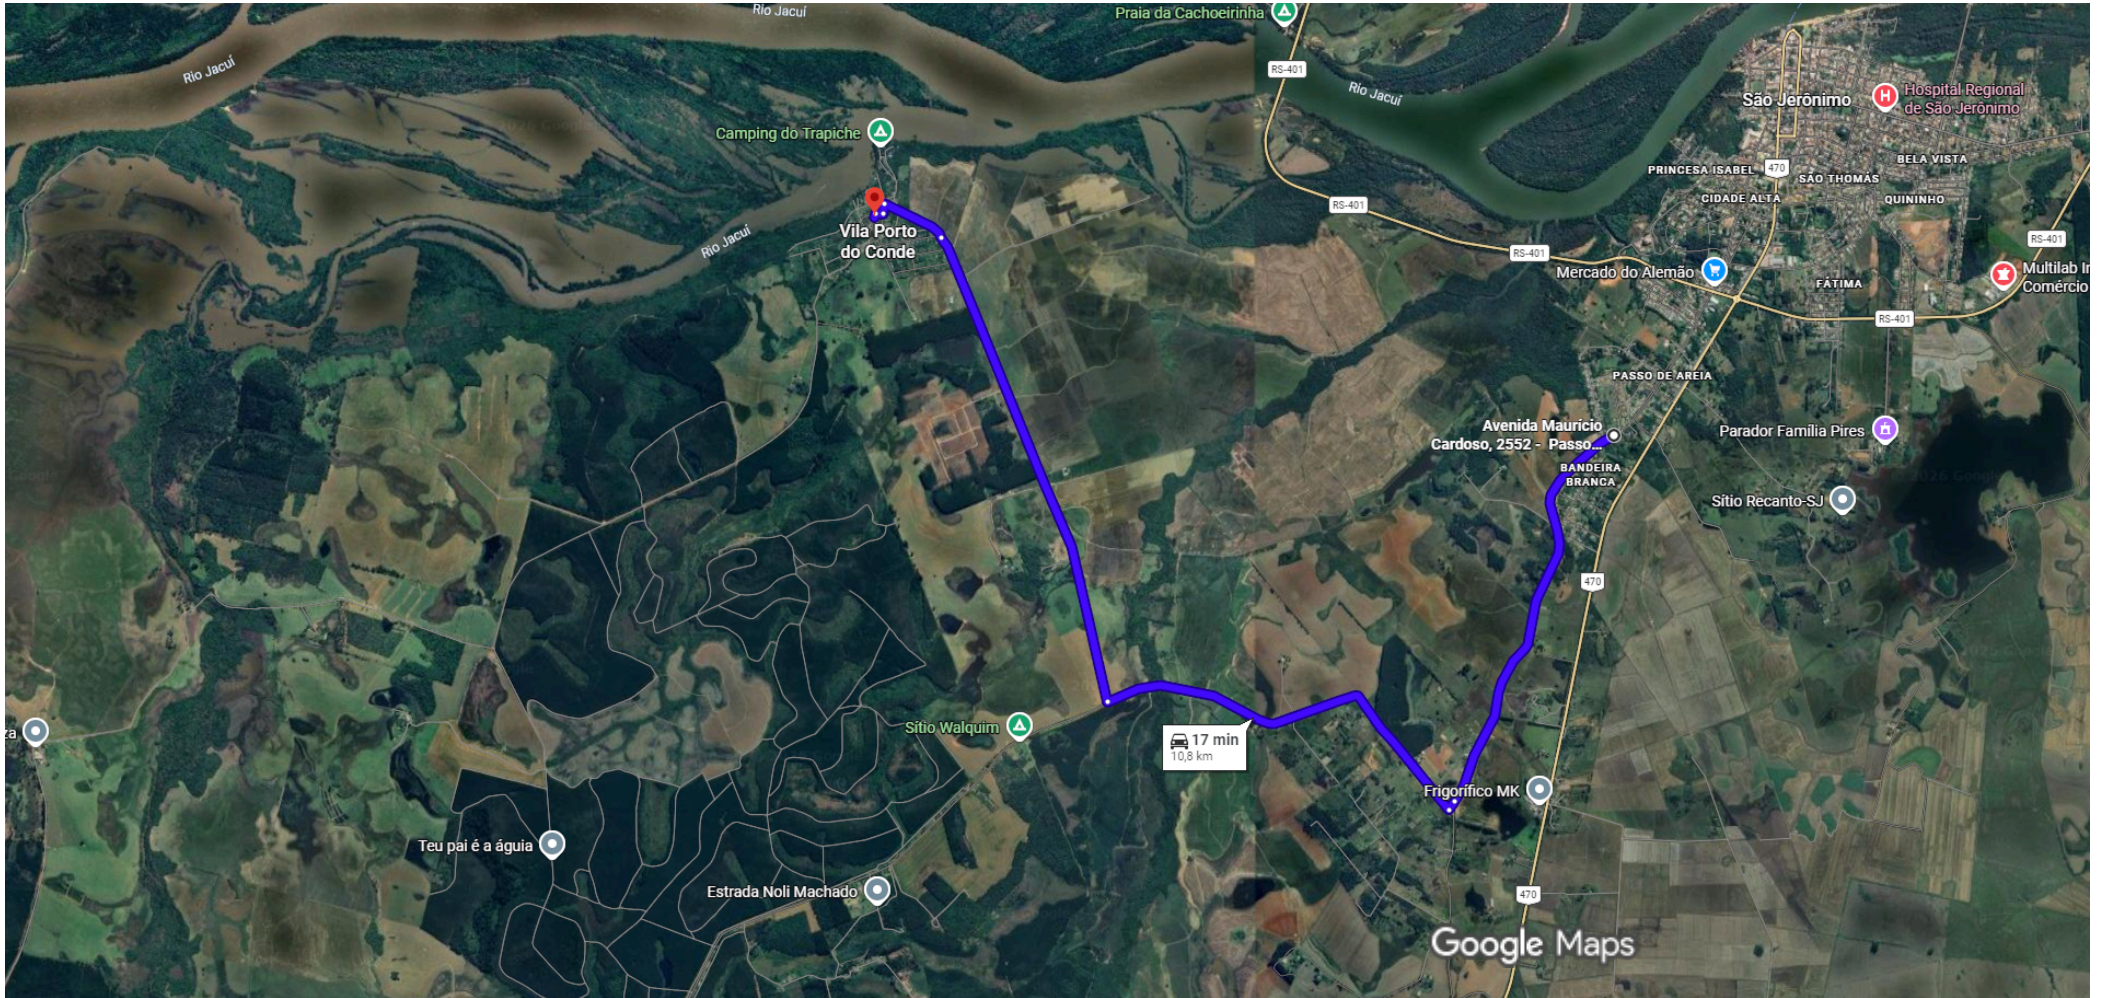

de Av. Maurício Cardoso, 2552 - Passo de Areia, São Jerônimo - RS, De carro 10,8 km, 17 min
96700-000 a Porto do Conde, Rua Recreativa S/No - Porto do Conde (Distrito), São Jerônimo - RS

DMT BOTA FORA - RUA OSÓRIO CORREIA DOSSANTOS, NA LOCALIDADE DO PORTO DO CONDE ATÉ AV. MAURÍCIO CARDOSO

Imagens ©2026 Airbus, CNES / Airbus, Landsat / Copernicus, Maxar Technologies, Dados do mapa ©2026 500 m

 via Av. Maurício Cardoso, Estr. Velha do Butiá e Estr. Porto do Conde 17 min
10,8 km

B Assinado digitalmente por SIMONE PEREIRA DE LIMA. Verifique a autenticidade em verificador.betha.cloud e insira o código 43M-XWQ-DDQ-W9Z.

TRANSPORTE MATERIAL TUBOS DE CONCRETO ATÉ A RUA OSÓRIO CORREIA DOSSANTOS, NA LOCALIDADE DO PORTO DO CONDE (DMT 72KM)

Imagens ©2026, Dados do mapa ©2026 Google 5 km

Porto do Conde
Rua Recreativa S/No -
Porto do Conde

TRANSPORTE MATERIAL BRITADO DA JAZIDA MAIS PRÓXIMA ATÉ A RUA OSÓRIO CORREIA DOS SANTOS, NA LOCALIDADE DO PORTO DO CONDE (DMT 48,5KM)

Imagens ©2026, Dados do mapa ©2026 2 km

 via RS-401

50 min

B

Assinado digitalmente por SIMONE PEREIRA DE LIMA. Verifique a autenticidade em verificador.betha.cloud e insira o código 43M-XWQ-DDQ-W9Z.