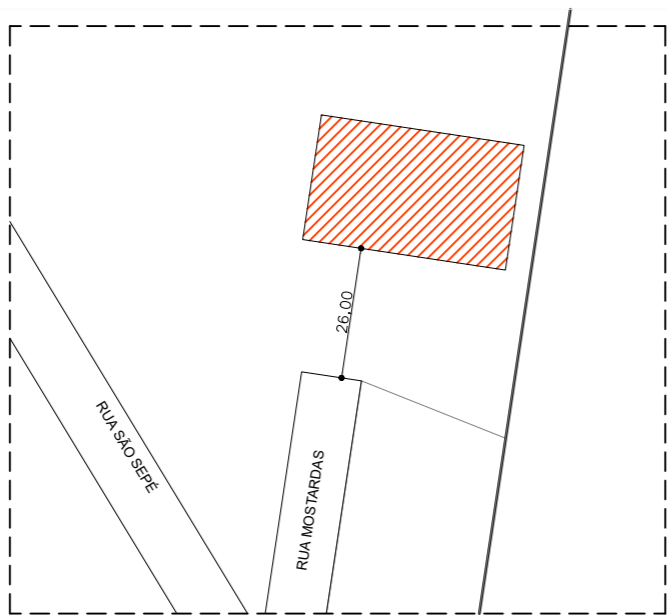

LOCALIZAÇÃO

IMPLANTAÇÃO
ESCALA 1/1500

 Ginásio Guido João Feldmann

REFORMA E PPCI DO GINÁSIO GUIDO JOÃO FELDMANN
NÚCLEO DE PLANEJAMENTO E PROJETO

PREFEITURA MUNICIPAL DE LINDOLFO COLLOR, RS
AVENIDA CAPIVARA, Nº 1314, BAIRRO: CENTRO

ETAPA DO PROJETO:
PROJETO BÁSICO

PROPRIETÁRIO:
MUNICÍPIO DE LINDOLFO COLLOR

ÁREA:
-

LOCALIZAÇÃO
ESCALA INDICADA