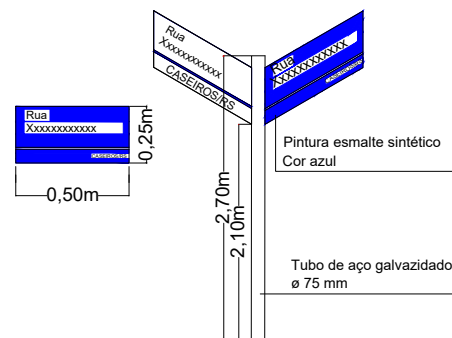

SINALIZAÇÃO

LEGENDA:

● Placa de "PARE" já existente

DETALHE PLACAS

 Projeto Pavimentação - Rua Demétrio Cirino		Data: DEZEMBRO/2025	
Proprietário: CASEIROS - RS JOELICE CANALI - PREFEITA MUNICIPAL		Resp. Técnico: MÁRCIO GREGOLON ENG. CIVIL - CREA/RS 263995	
Assunto: PROJETO DE SINALIZAÇÃO		Prancha: 06/06	
		Escala: Indicada	
		Área: -	