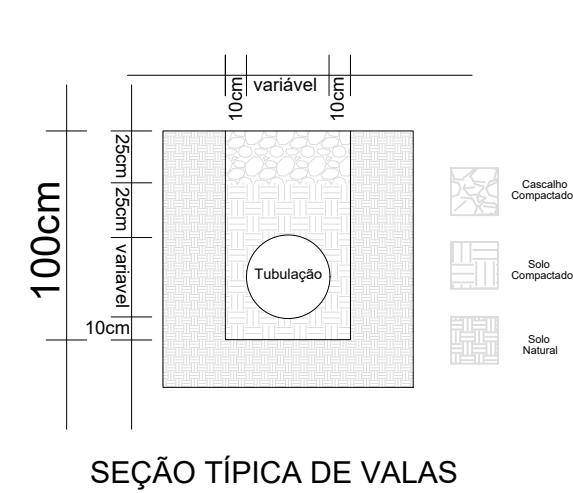

REDE PLUVIAL - DETALHES

TUBULAÇÃO - 400 mm

TUBULAÇÃO - 800 mm