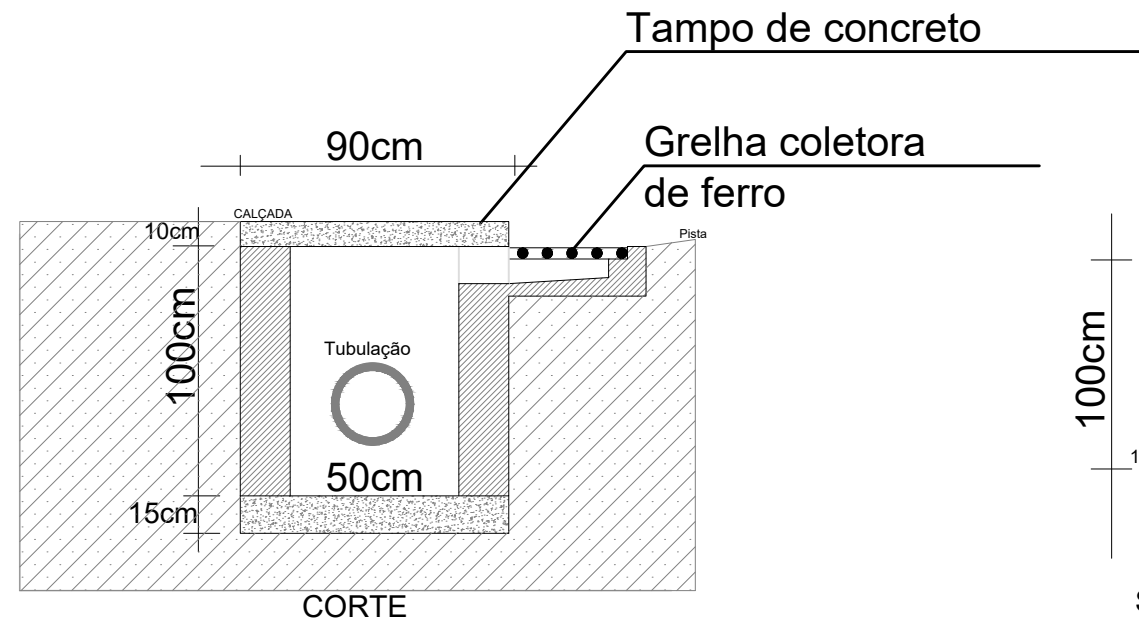

REDE PLUVIAL - DETALHES

TUBULAÇÃO - 400 mm

TUBULAÇÃO - 800 mm