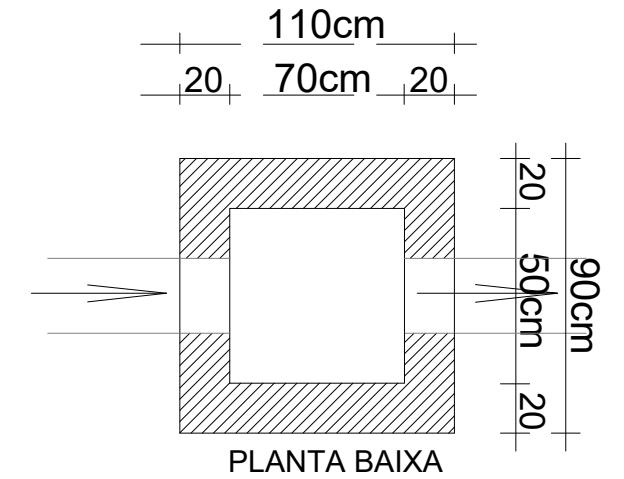

REDE PLUVIAL - DETALHES

TUBULAÇÃO - 400 mm

TUBULAÇÃO - 800 mm