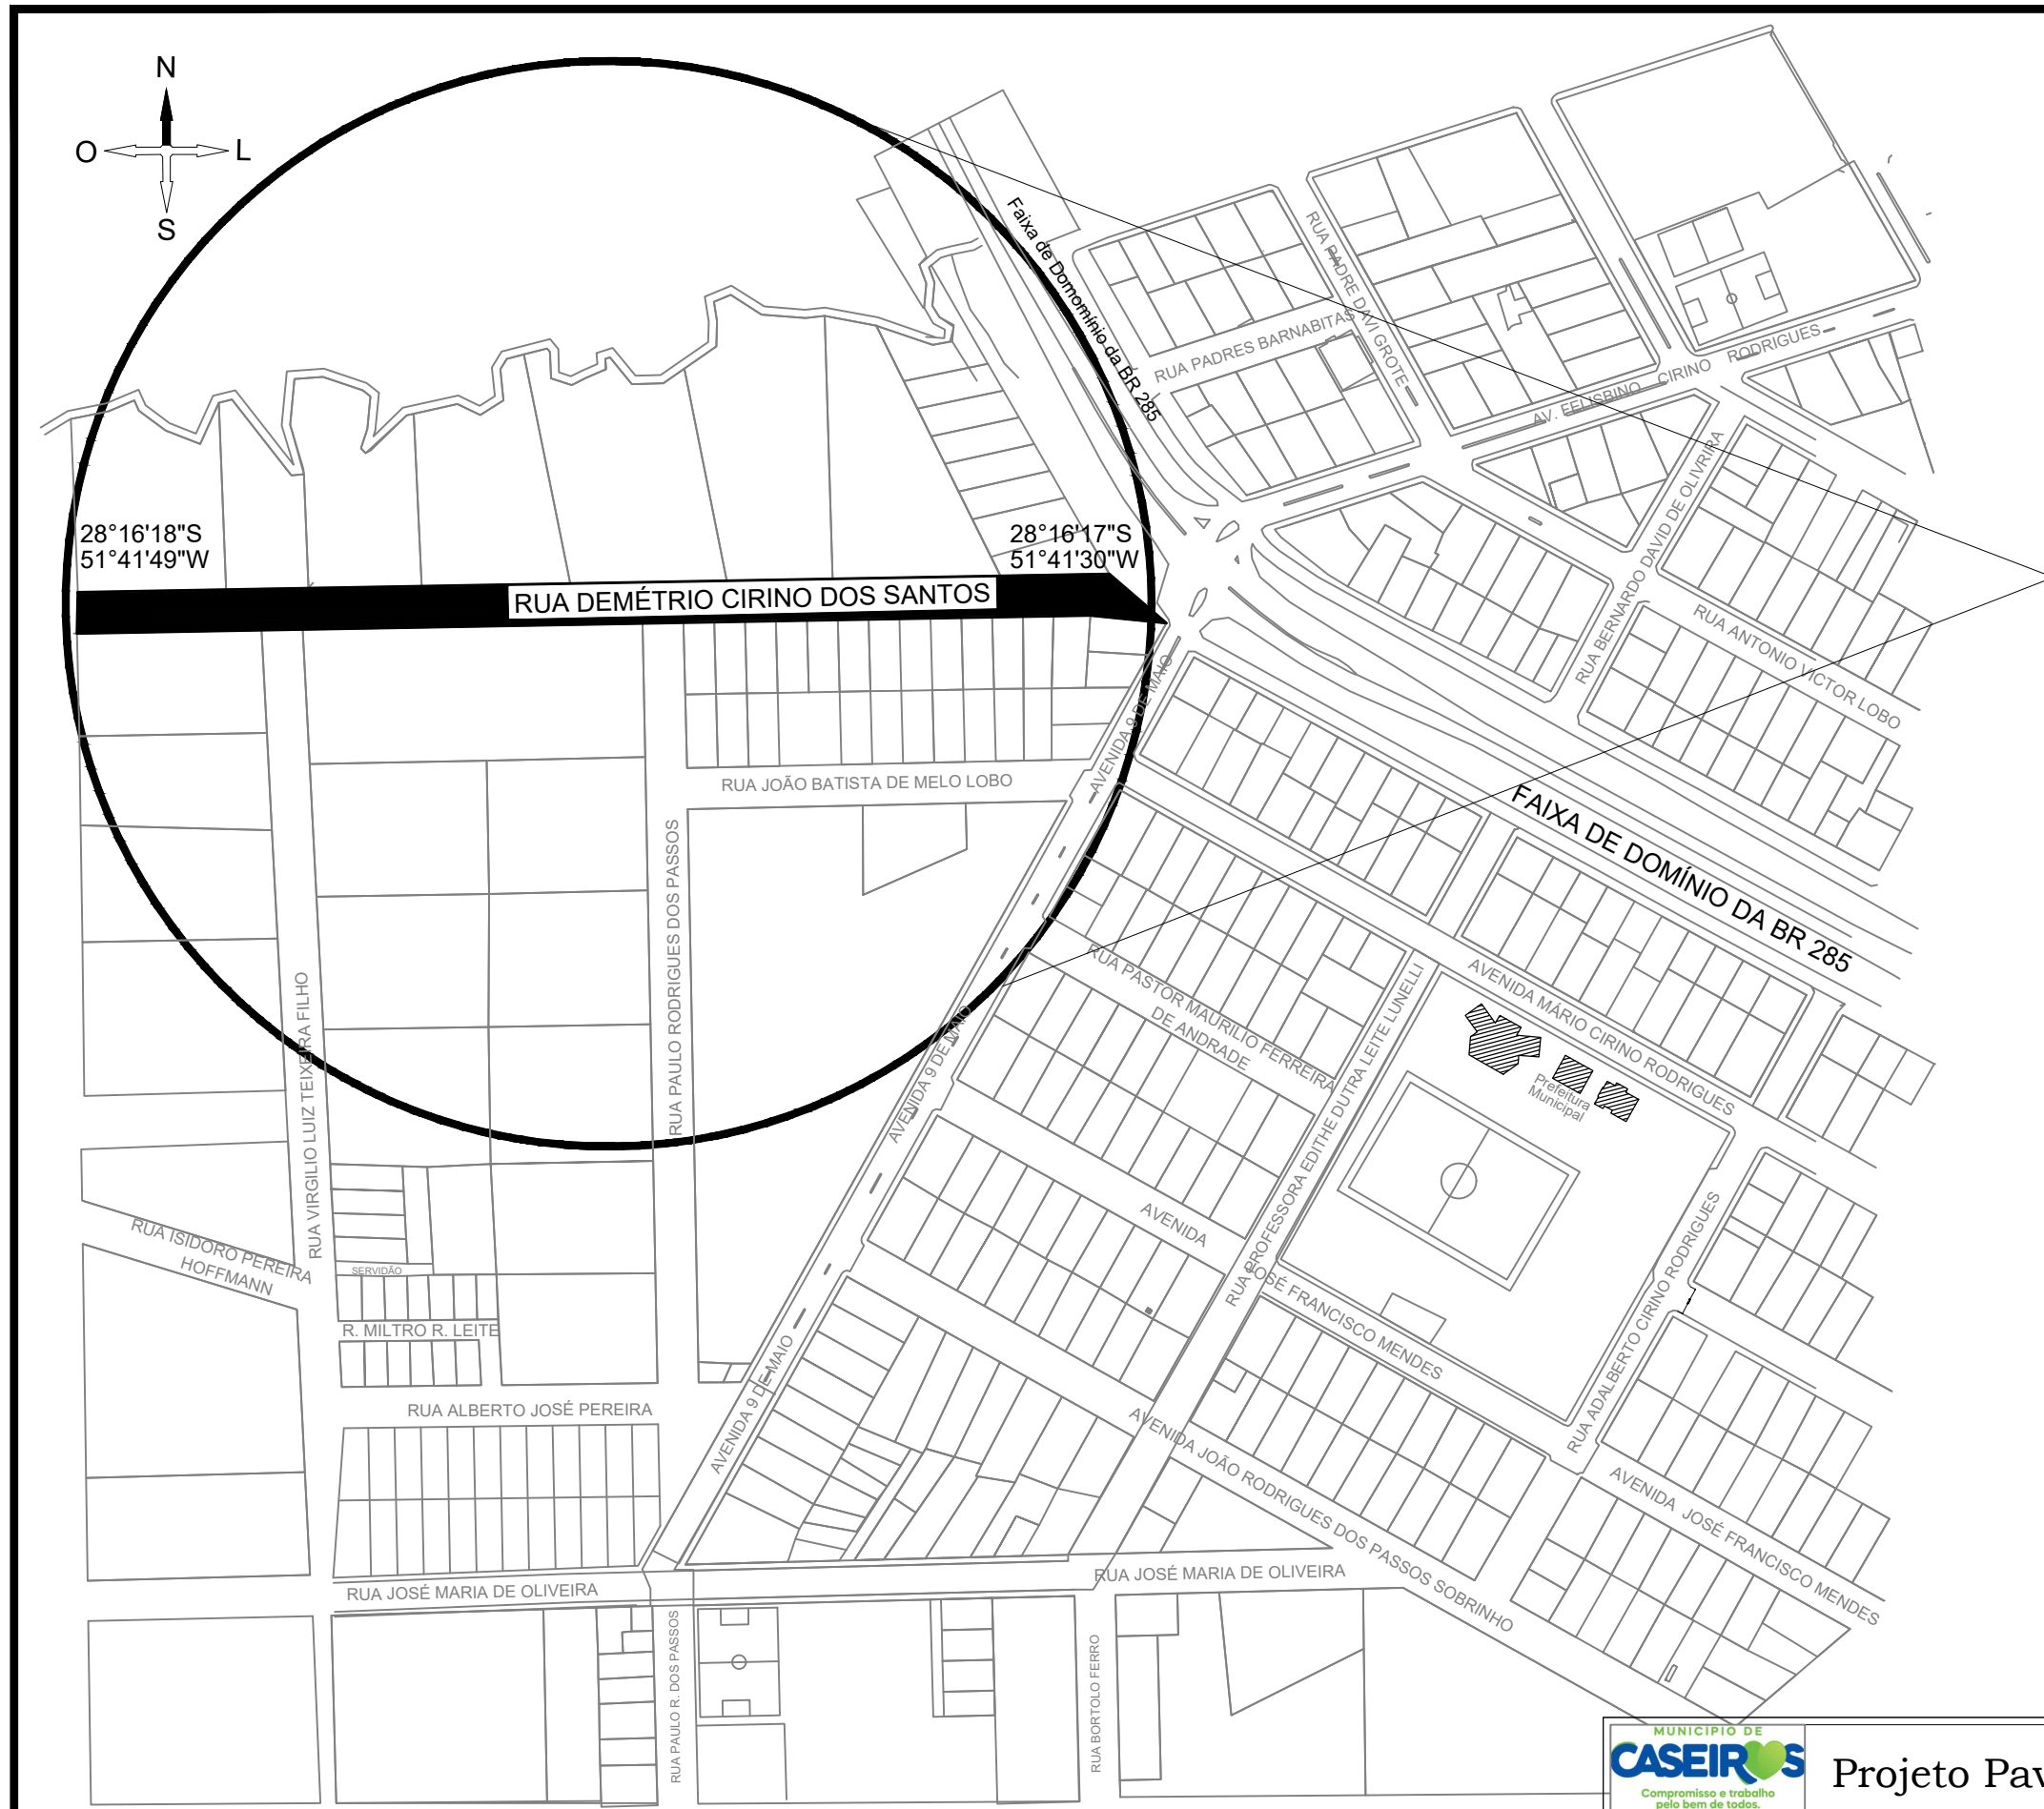

# Localização da Intervenção

## Projeto Pavimentação - Rua Demétrio Cirino

Proprietário: <b>CASEIROS - RS</b> JOELICE CANALI - PREFEITA MUNICIPAL	Resp. Técnico: <b>MÁRCIO GREGOLON</b> ENG. CIVIL - CREA/RS 263995	Data: DEZEMBRO/2025
Assunto: <b>SITUAÇÃO E LOCALIZAÇÃO</b>		Escala: Indicada
Prancha: <b>01/05</b>		Área: -