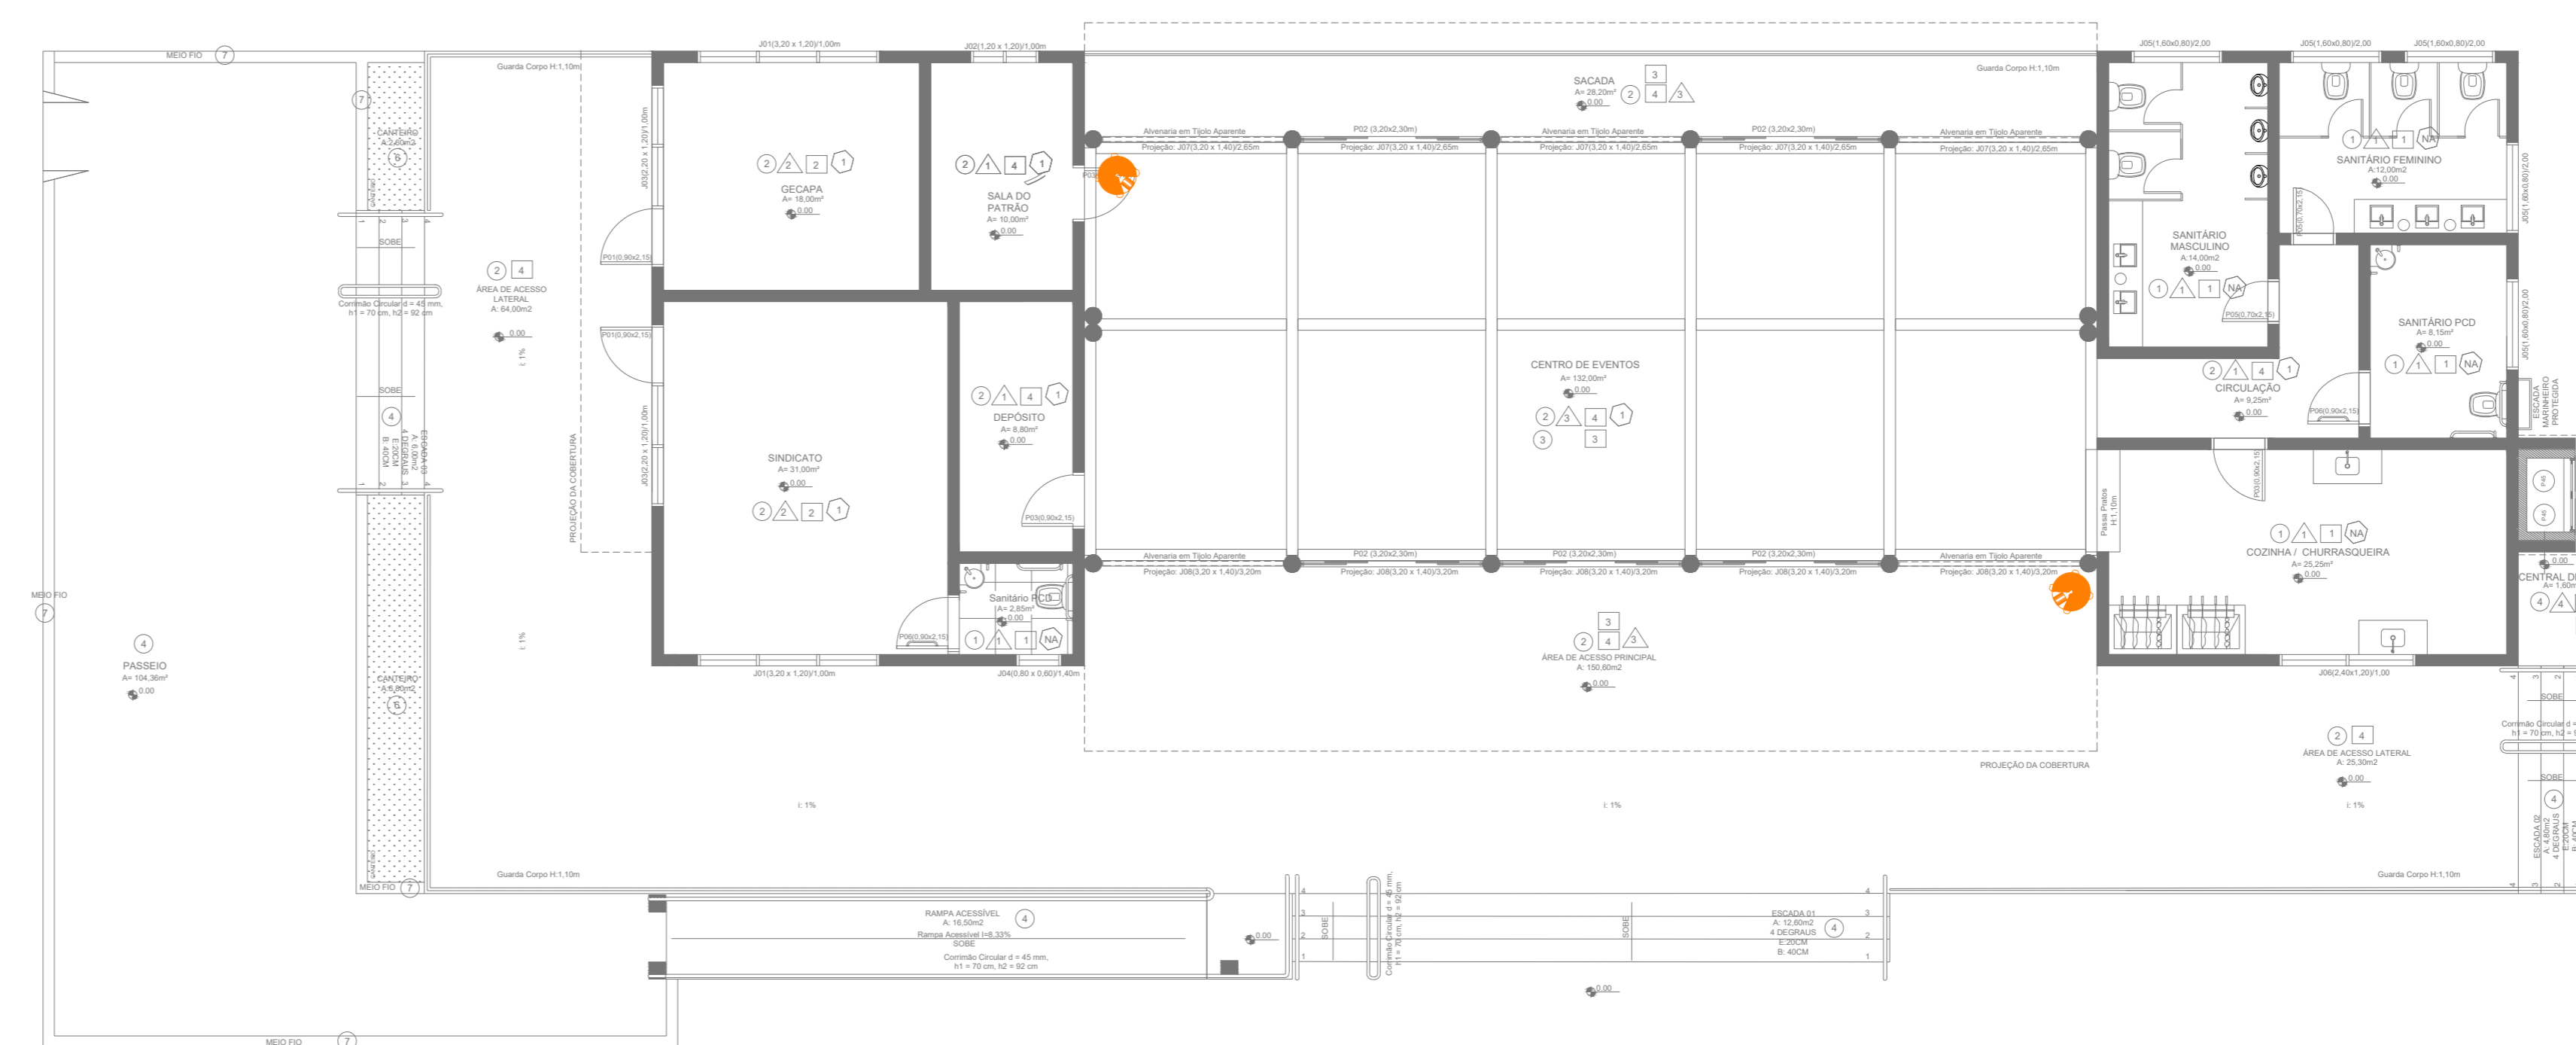

ÁREA DE CONVIVENCIA

LEGENDA DE LÓGICA	
	CÂMERA IP DOME - INTERNA IP54
	CÂMERA IP BULLET/VARIFOCAL - EXTERNA IP67
	CÂMERA IP PTZ - INTERNA IP54
	CAIXA HERMÉTICA.
	POSTE DE ILUMINAÇÃO (EXISTENTE).
	POSTE PARA CFTV (PREVISÃO).

GALPÃO DE UTILIDADES

GALPÃO CRIOLO

Data	Revisão	Modificação	Responsável

OBSERVAÇÃO:
 - TODAS AS MEDIDAS SÃO EM METROS, EXCETO ONDE INDICADO.
 - TODAS AS MEDIDAS PREDIUM SER CONFERIDAS E ADAPTADAS NO LOCAL, CONFORME NECESSIDADE

	ÁREAS EXTERNAS PROJETO: CFTV RESP PROJETO:
	ESCALA: 1/30 PROJETO: PROJETO EXECUTIVO - CMAP - SCA - CFTV - R02 - VERSÃO LUÇAS.DWG DATA: 12/2025