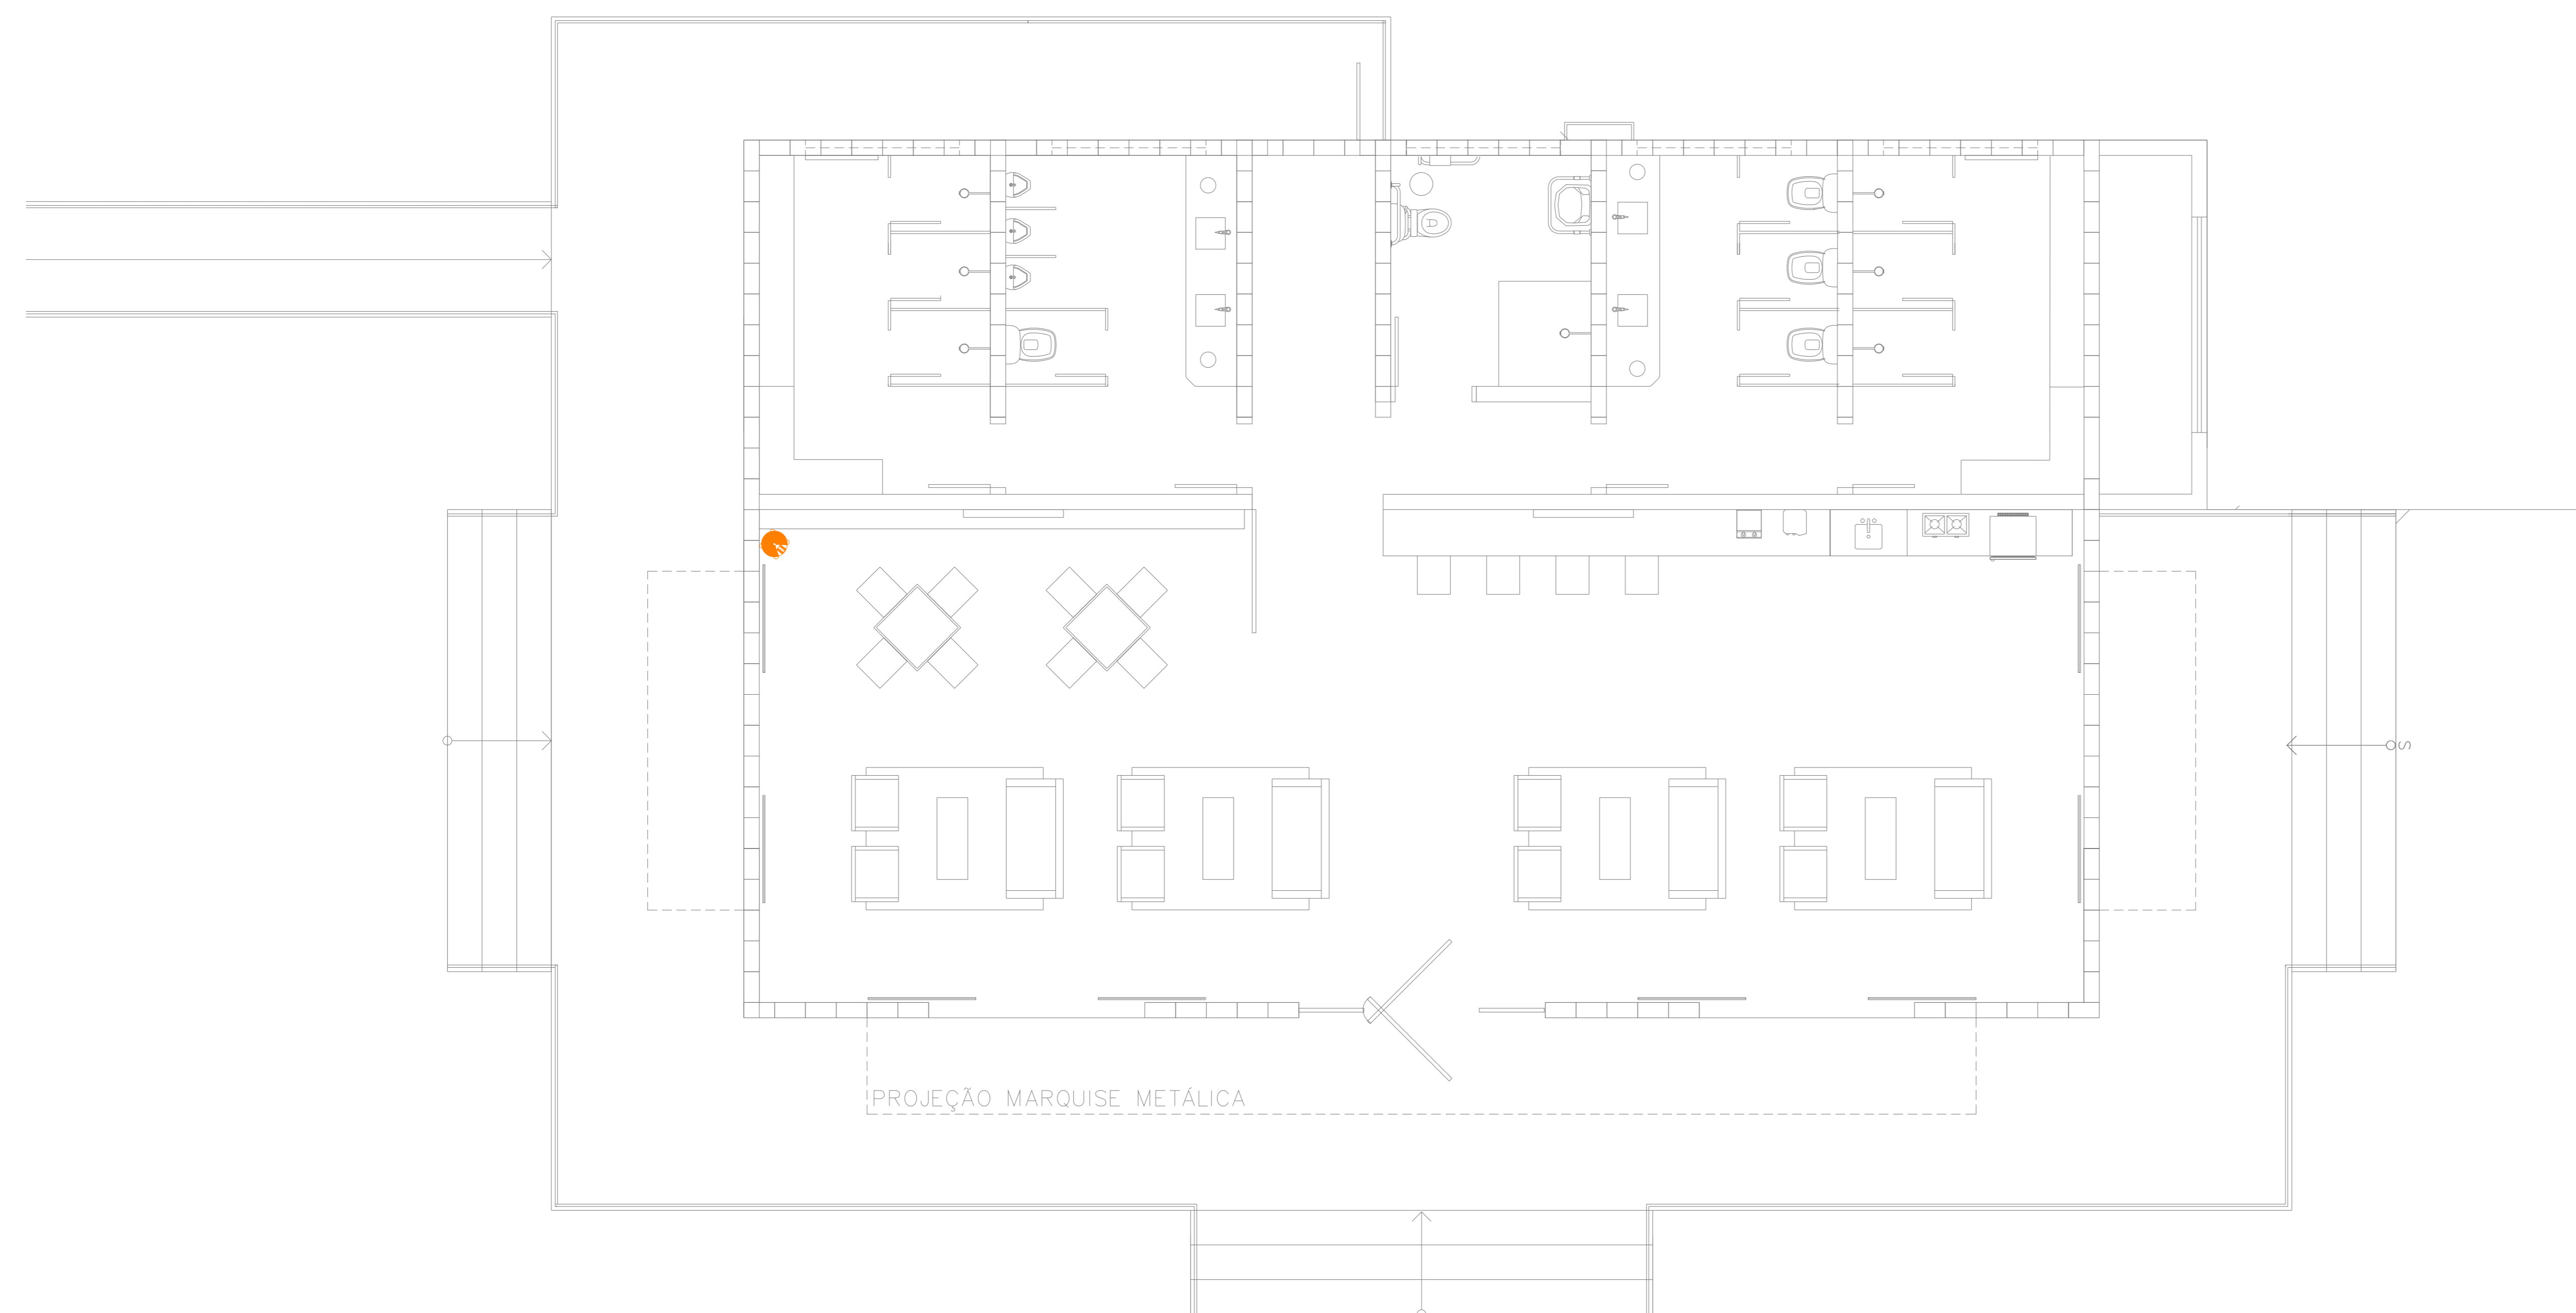

ÁREA DE CONVIVENCIA

LEGENDA DE LÓGICA	
	CÂMERA IP DOME - INTERNA IP54
	CÂMERA IP BULLET/VARIFOCAL - EXTERNA IP67
	CÂMERA IP PTZ - INTERNA IP54
	CAIXA HERMÉTICA.
	POSTE DE ILUMINAÇÃO (EXISTENTE).
	POSTE PARA CFTV (PREVISÃO).

GALPÃO DE UTILIDADES

GALPÃO CRIOLO

Data	Revisão	Modificação	Responsável

OBSERVAÇÃO:
 - TODAS AS MEDIDAS SÃO EM METROS, EXCETO ONDE INDICADO.
 - TODAS AS MEDIDAS PREDIUM SER CONFERIDAS E ADAPTADAS NO LOCAL, CONFORME NECESSIDADE

	ÁREAS EXTERNAS PROJETO: CFTV RESP PROJETO:
	ESCALA: 1/30 PROJETO: PROJETO EXECUTIVO - CMAP - SCA - CFTV - R02 - VERSÃO LUÇAS.DWG DATA: 12/2025