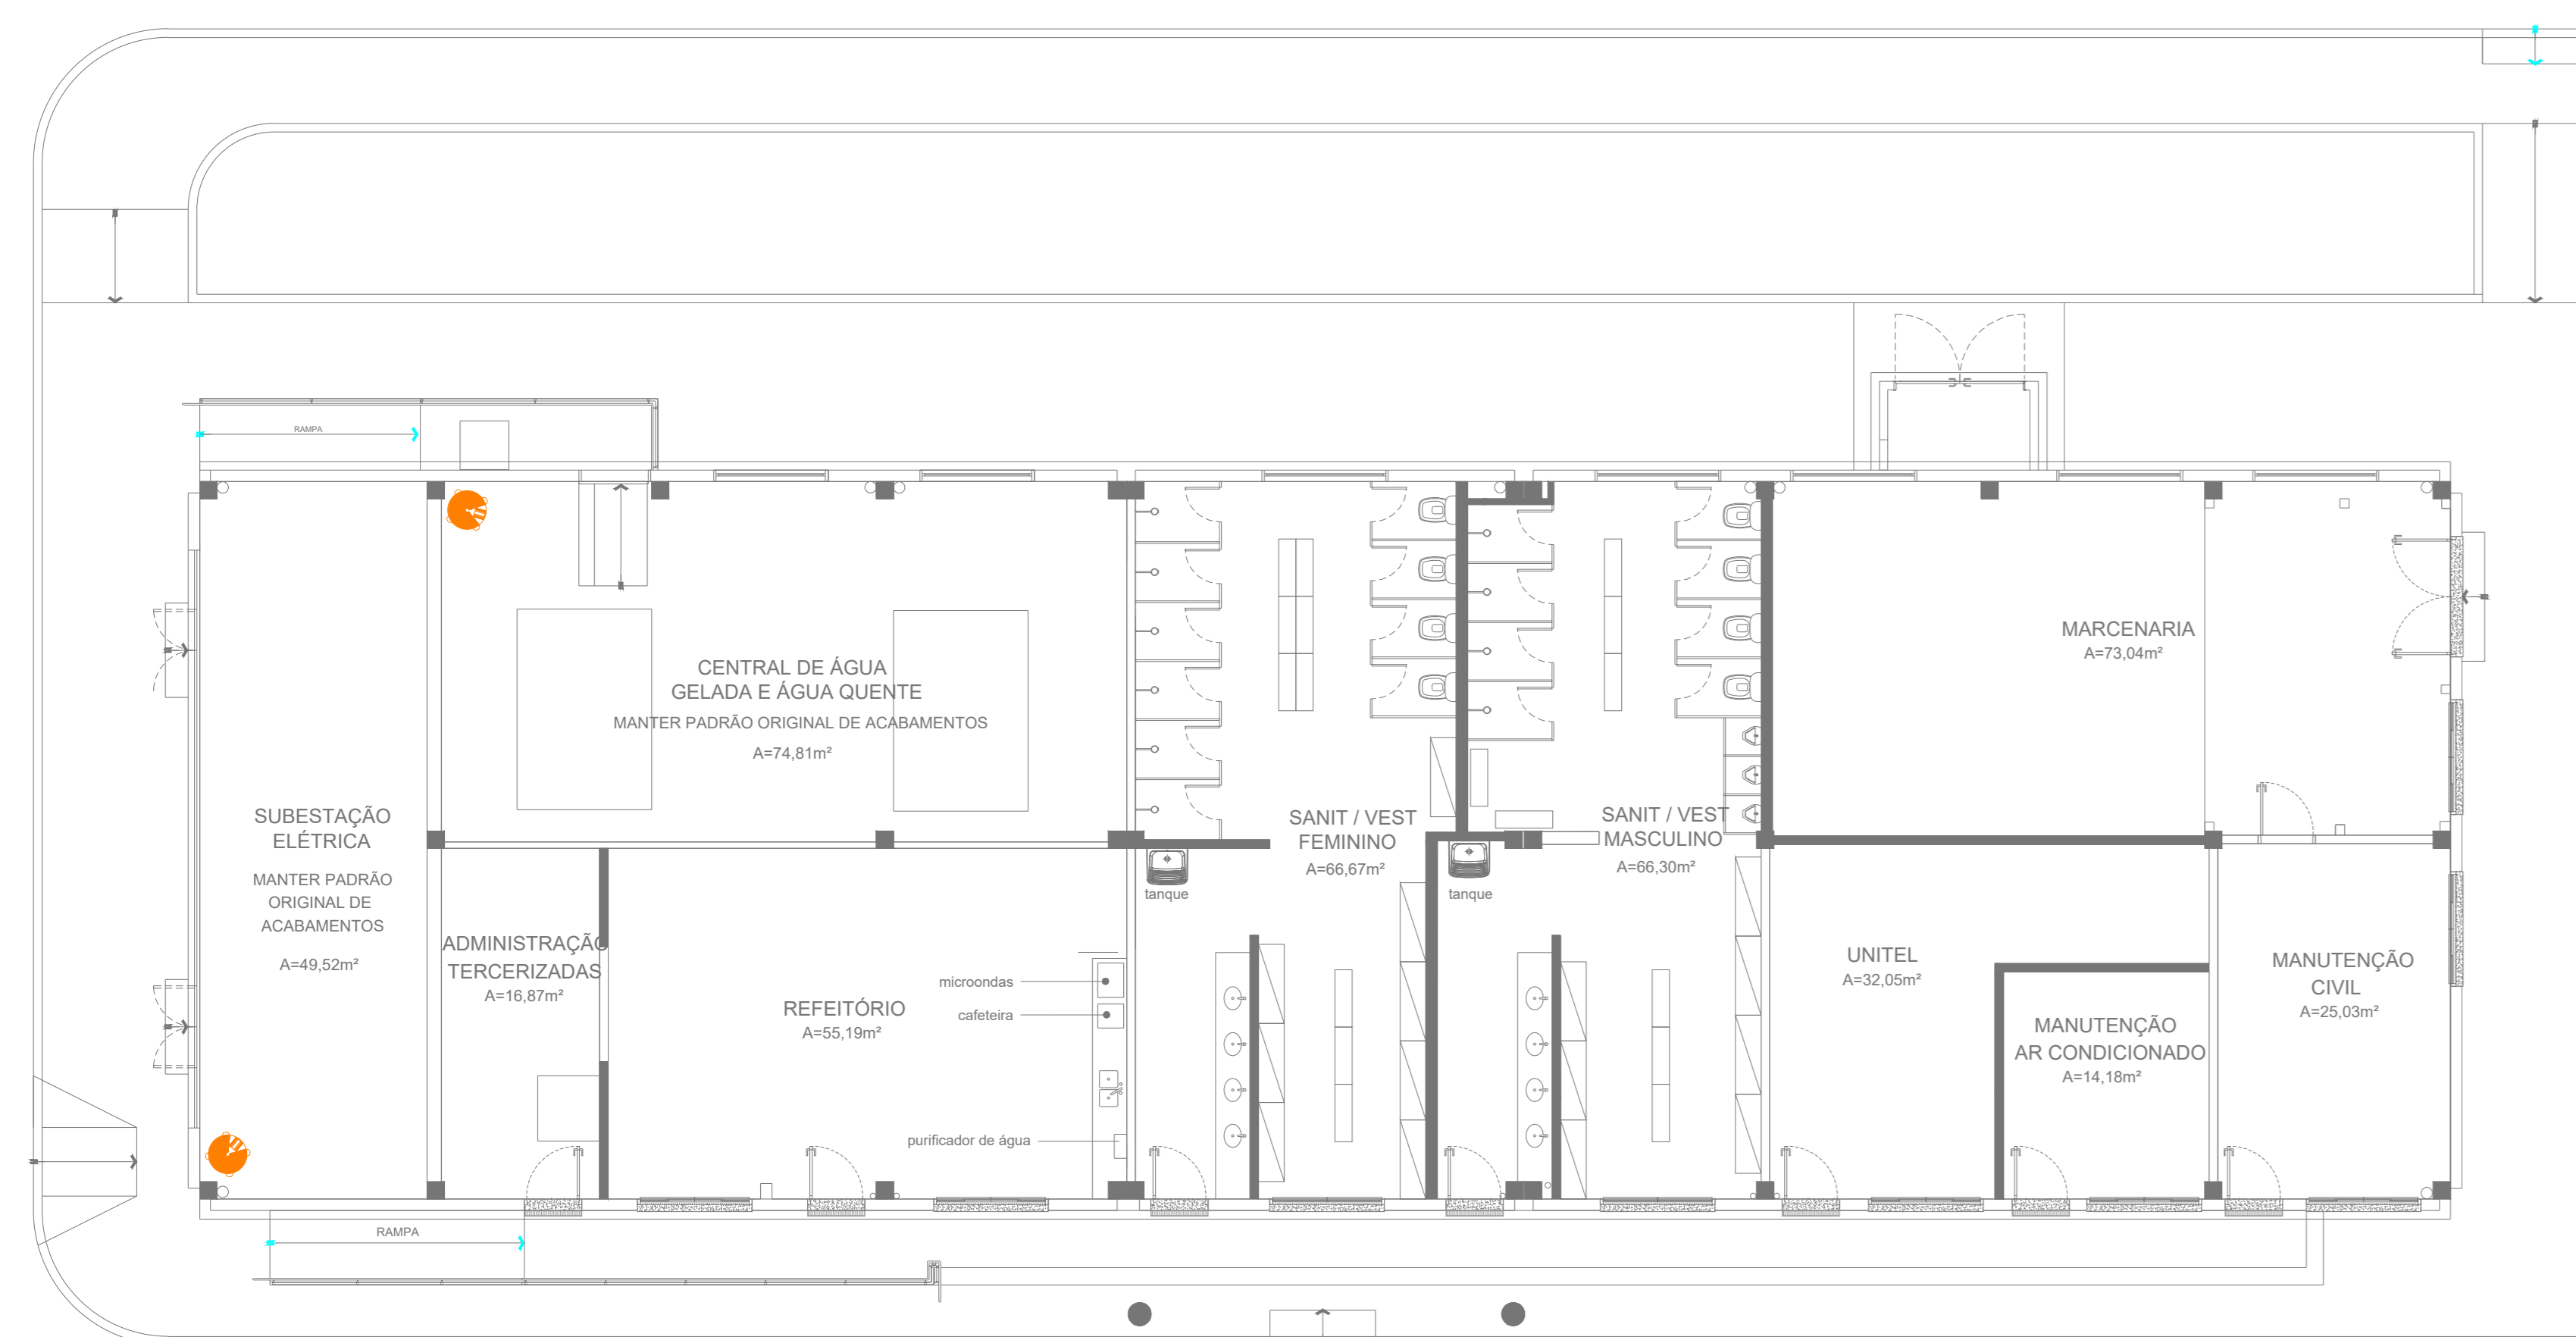

ÁREA DE CONVIVENCIA

LEGENDA DE LÓGICA	
	CÂMERA IP DOME - INTERNA IP54
	CÂMERA IP BULLET/VARIFOCAL - EXTERNA IP67
	CÂMERA IP PTZ - INTERNA IP54
	CAIXA HERMÉTICA.
	POSTE DE ILUMINAÇÃO (EXISTENTE).
	POSTE PARA CFTV (PREVISÃO).

GALPÃO DE UTILIDADES

GALPÃO CRIOLO

Data	Revisão	Modificação	Responsável

OBSERVAÇÃO:
 - TODAS AS MEDIDAS SÃO EM METROS, EXCETO ONDE INDICADO.
 - TODAS AS MEDIDAS PREDIUM SER CONFERIDAS E ADAPTADAS NO LOCAL, CONFORME NECESSIDADE

	ÁREAS EXTERNAS PROJETO: CFTV RESP PROJETO:
	ESCALA: 1/30 PROJETO: PROJETO EXECUTIVO - CMAP - SCA - CFTV - R02 - VERSÃO LUÇAS.DWG DATA: 12/2025