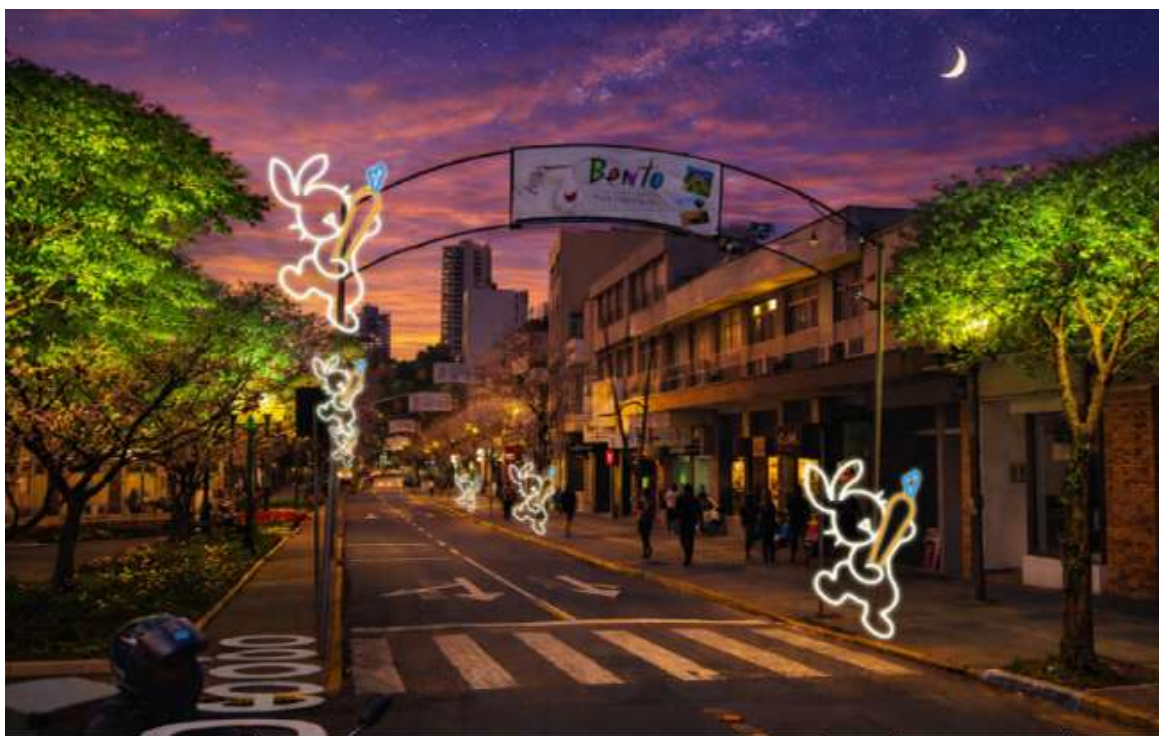

DOCE PASCOA BENTO / 2026

MEMORIAL DESCRITIVO

O Presente documento refere-se ao Projeto Cenográfico Doce Pascoa para a Cidade de Bento Gonçalves. Os ornamentos serão distribuídos conforme o que segue.

- RUA MARECHAL DEODORO DA FONSECA

Serão instaladas estruturas metálicas em formato de coelhos contornados por mangueira de led nas cores branco, verde e laranja, nas laterais de cada arco.

- PRAÇA CENTRAL

DOCE PASCOA BENTO / 2026

Na casa onde situa-se o atendimento ao turista, será instalado em frente a esta edificação, junto a Via Del Vino, uma composição com esculturas de fibra de vidro, um coelho luminoso sentado grande, um gira gira de doces. Esta composição será montada sobre tapete de grama sintética verde.

- VIA DEL VINO

Será instalado um cenário contendo arco de LEDs 2D hexagonal, formando um túnel colorido e um coelho com boné a frente do túnel.

Será instalado Balão luminoso interativo, coelho self com cenário, duas cenouras pequenas e duas cenouras médias, além de um coelho camponês. Esta composição será montada sobre tapete de grama sintética verde. Imagem em anexo.

DOCE PASCOA BENTO / 2026

DOCE PASCOA BENTO / 2026

- FACHADA DA PREFEITURA MUNICIPAL

A fachada principal da Prefeitura será decorada com letreiro “Feliz Páscoa”, com dois coelhos camponeses, um de cada lado do letreiro, Em frente a escadaria da fachada, será instalada uma composição de dois cavalinhos interativos na cor rosa, uma bola gira gira interativa, bem como um coelho sentado com biscoite no formato de coração. Ao lado, será instalado uma locomotiva de Páscoa, todas as estruturas serão montadas sobre tapete de grama sintética verde, esse espaço será interativo para crianças.