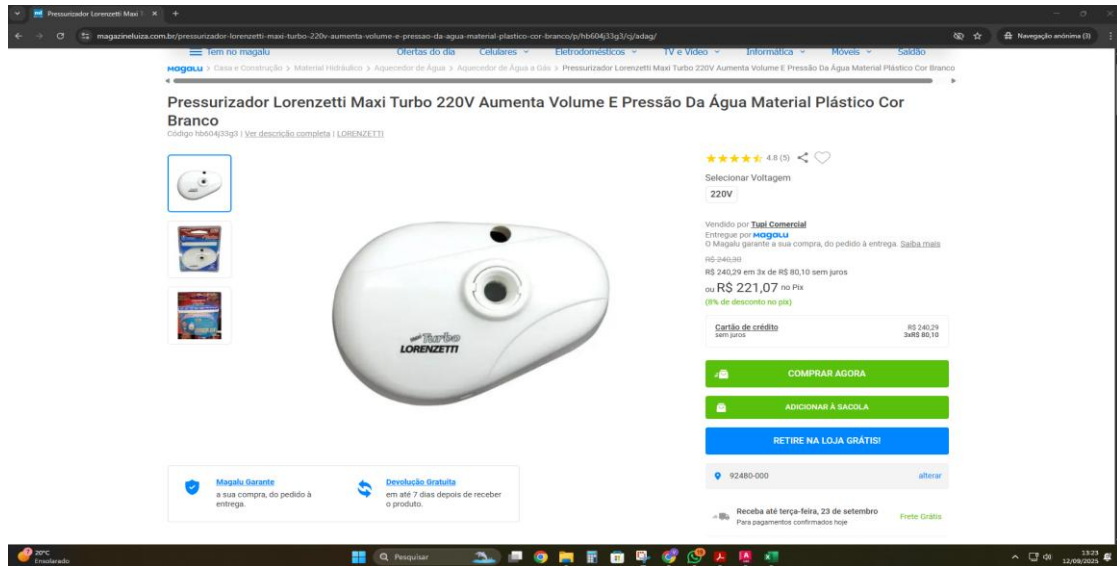

COTAÇÃO 2 - PRESSURIZADOR ACOPLADO AO CHUVEIRO (TENSÃO: 220V - PRESSÃO MINIMA: 0,7MCA / PRESSÃO MÁXIMA: 2,5MCA - ENTRADA 1/2" / SAÍDA 1/2")

1 <https://www.magazineleiza.com.br/pressurizador-lorenzetti-maxi-turbo-220v-aumenta-volume-e-pessao-da-agua-material-plastico-cor->

Preço	R$ 221,07
Frete	R$ 0,00
Total	R$ 221,07