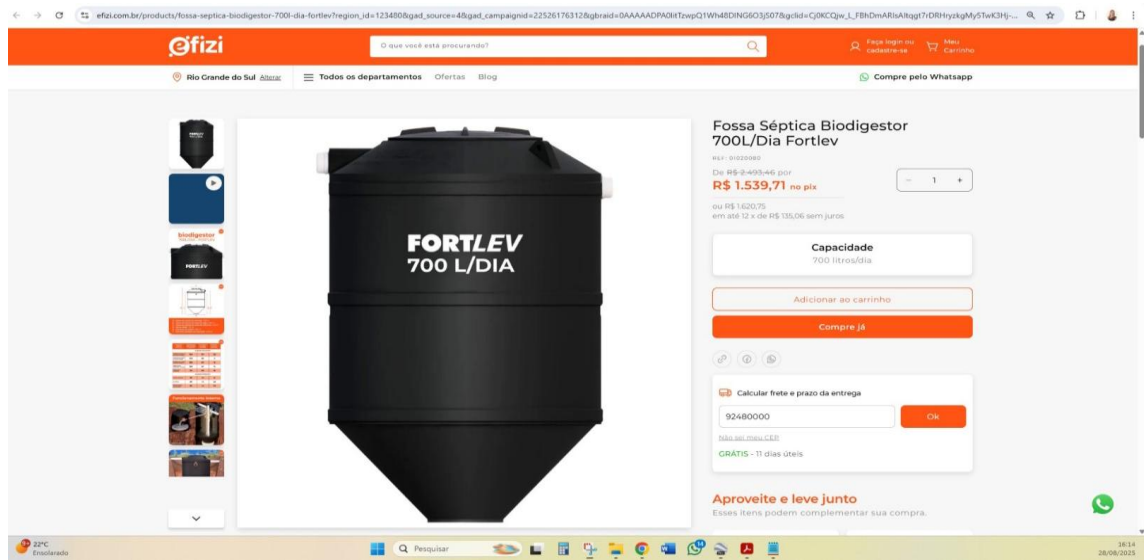

3 https://efizi.com.br/products/fossa-septica-biodigestor-700l-dia-fortlev?region_id=123480

Preço	R\$ 1.539,71
Frete	R\$ 0,00
Total	R\$ 1.539,71

MÉDIA PREÇO

R\$ 1.559,31

COTAÇÃO 2 - PRESSURIZADOR ACOPLADO AO CHUVEIRO (TENSÃO: 220V - PRESSÃO MINIMA: 0,7MCA / PRESSÃO MÁXIMA: 2,5MCA - ENTRADA 1/2" / SAÍDA 1/2")