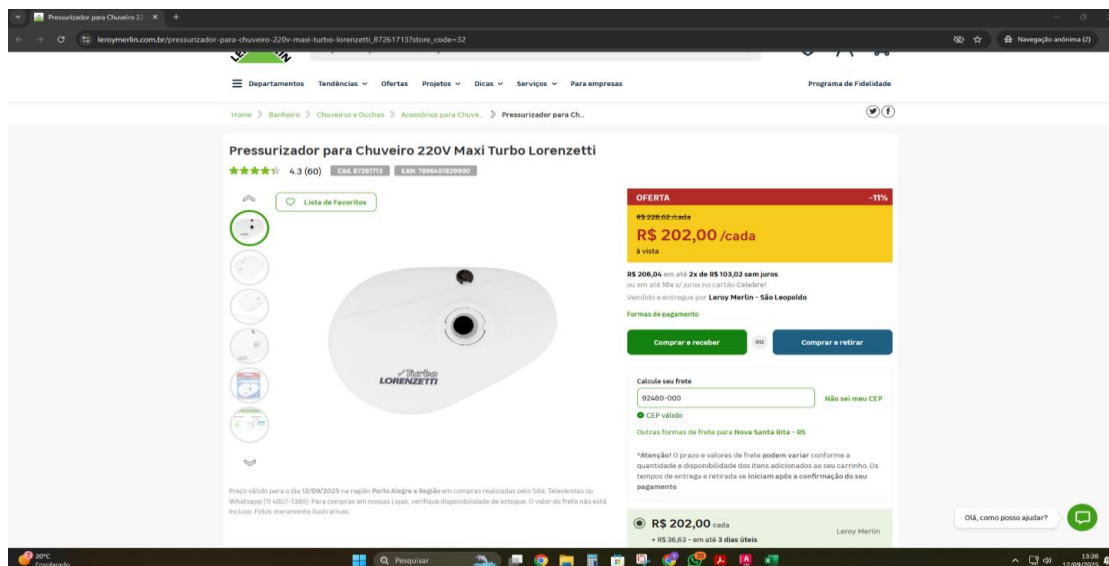

2 <https://www.leroymerlin.com.br/pressurizador-para-chuveiro-220v-maxi-turbo-lorenzetti_87261713?store_code=32>

Preço	R$ 202,00
Frete	R$ 36,63
Total	R$ 238,63

3 <https://www.mercadolivre.com.br/melhor-pressurizador-lorenzetti-maxi-turbo-220v-25mca->

Preço	R$ 303,99
Frete	R$ 0,00
Total	R$ 303,99