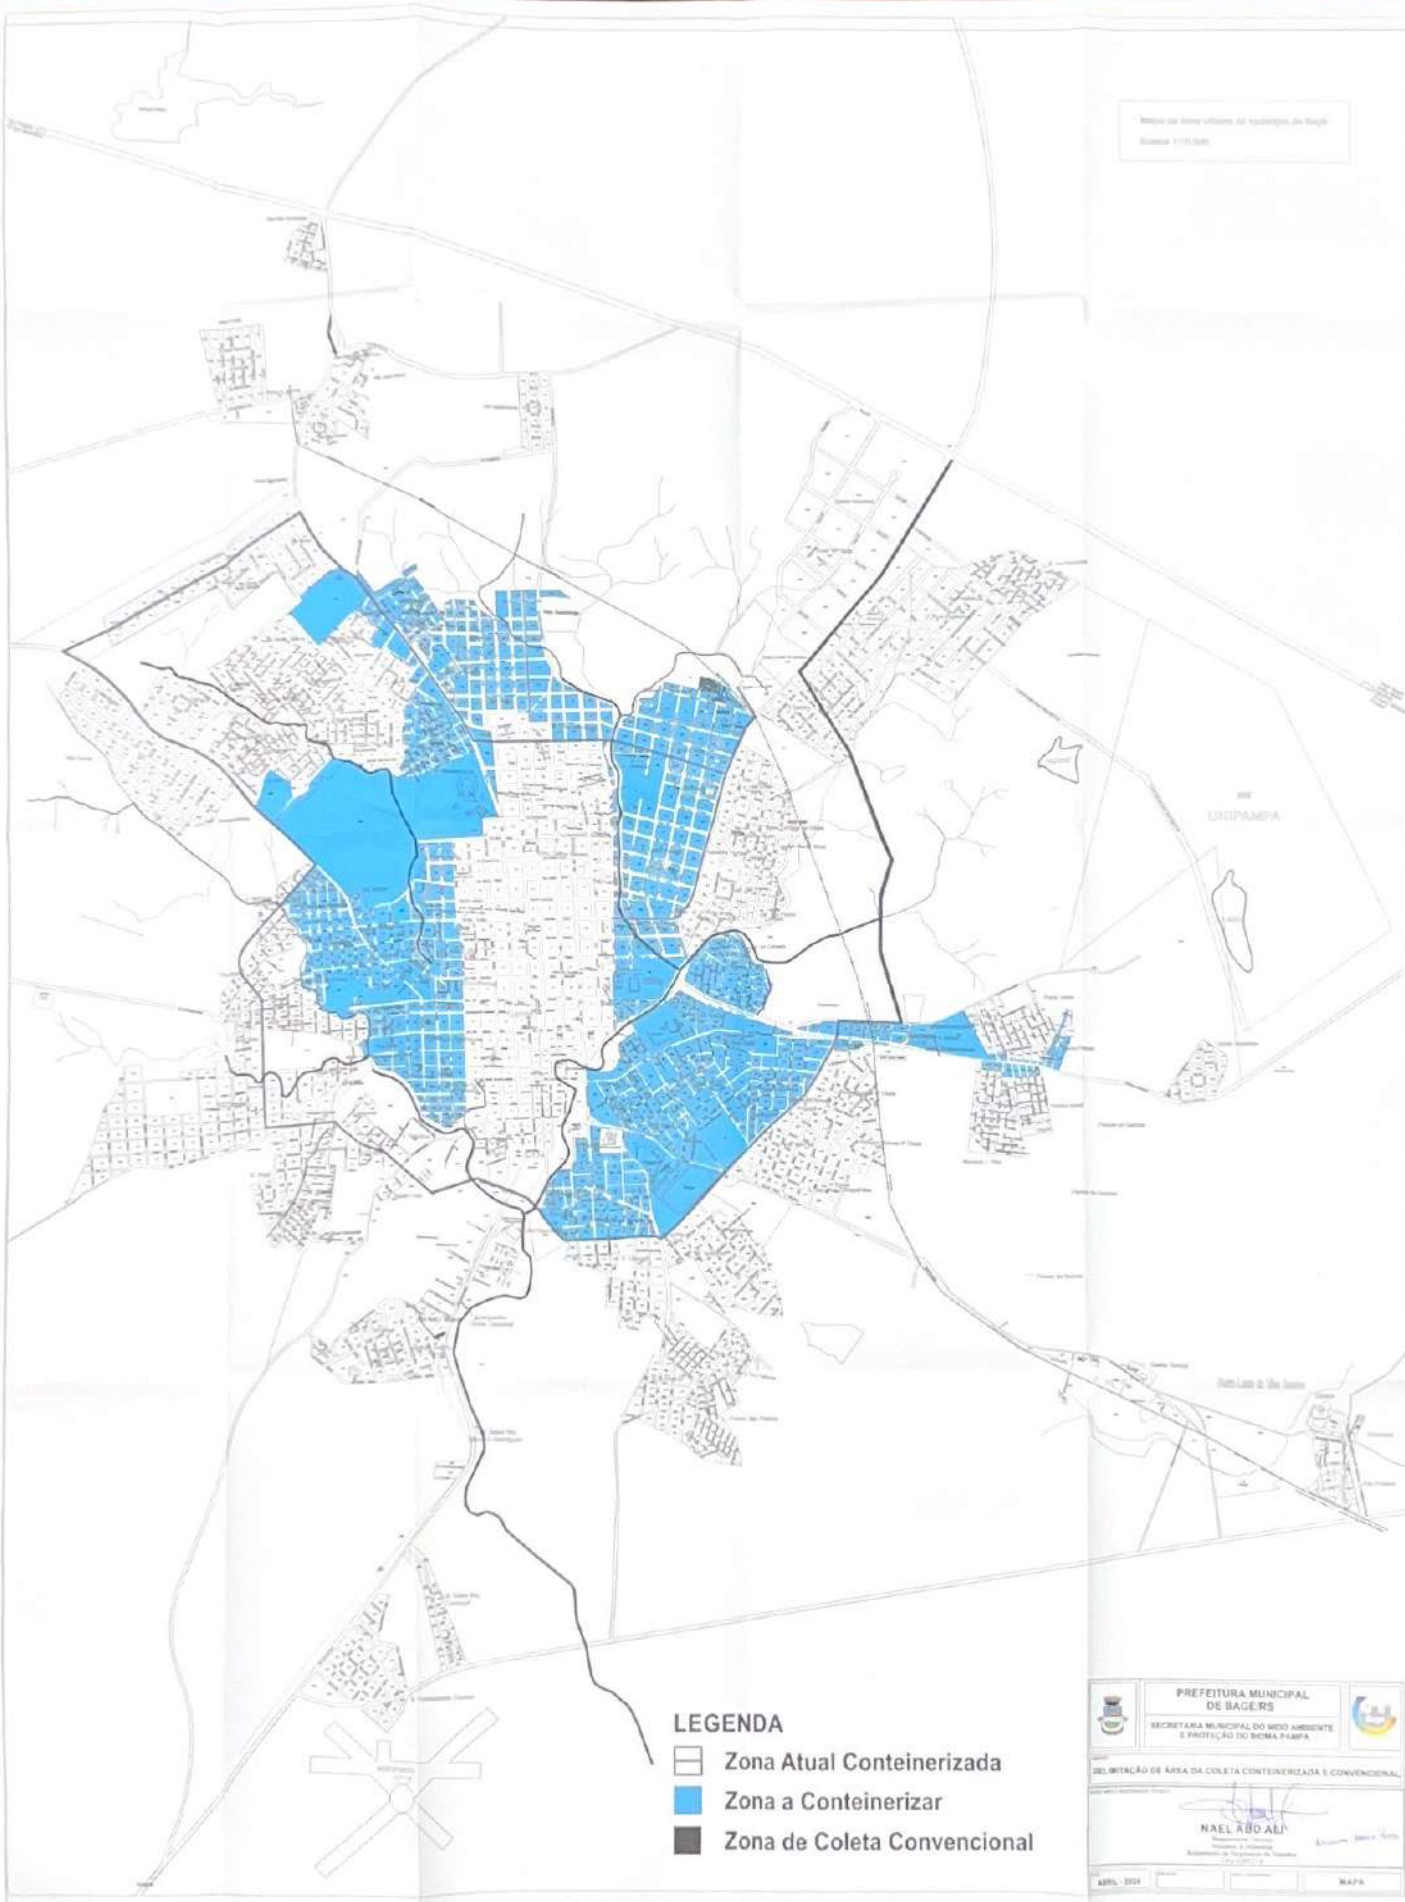

Mapa da zona urbana de Bagé, RS  
Escala 1:10.000

- LEGENDA**
-  Zona Atual Containerizada
  -  Zona a Containerizar
  -  Zona de Coleta Convencional

PREFEITURA MUNICIPAL DE BAGÉ RS  
SECRETARIA MUNICIPAL DO MEIO AMBIENTE E PROTEÇÃO DO SOLO PLANTA

DELIMITAÇÃO DE ÁREA DA COLETA CONTAINERIZADA E CONVENCIONAL

NAEL ABO ALEI  
Secretário Municipal do Meio Ambiente e Proteção do Solo

ABRIL 2014 MAPA