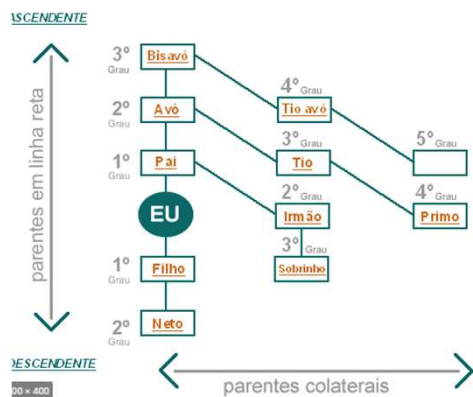

Financiamento

Poderá ser financiado até 70% do valor apresentado no edital.

Funcionários Banrisul

Funcionários do Banrisul **não** podem adquirir os imóveis, conforme Art.38 da Lei 13.303/96.

Visitas a combinar.

Segunda à sexta das 8:30 às 17:00.

Propostas

As propostas são aceitas até o dia anterior, por meio do Credenciamento na CELIC, conforme Edital.

Potencial Compradores

Investidores, clientes, não clientes, ex-devedores.